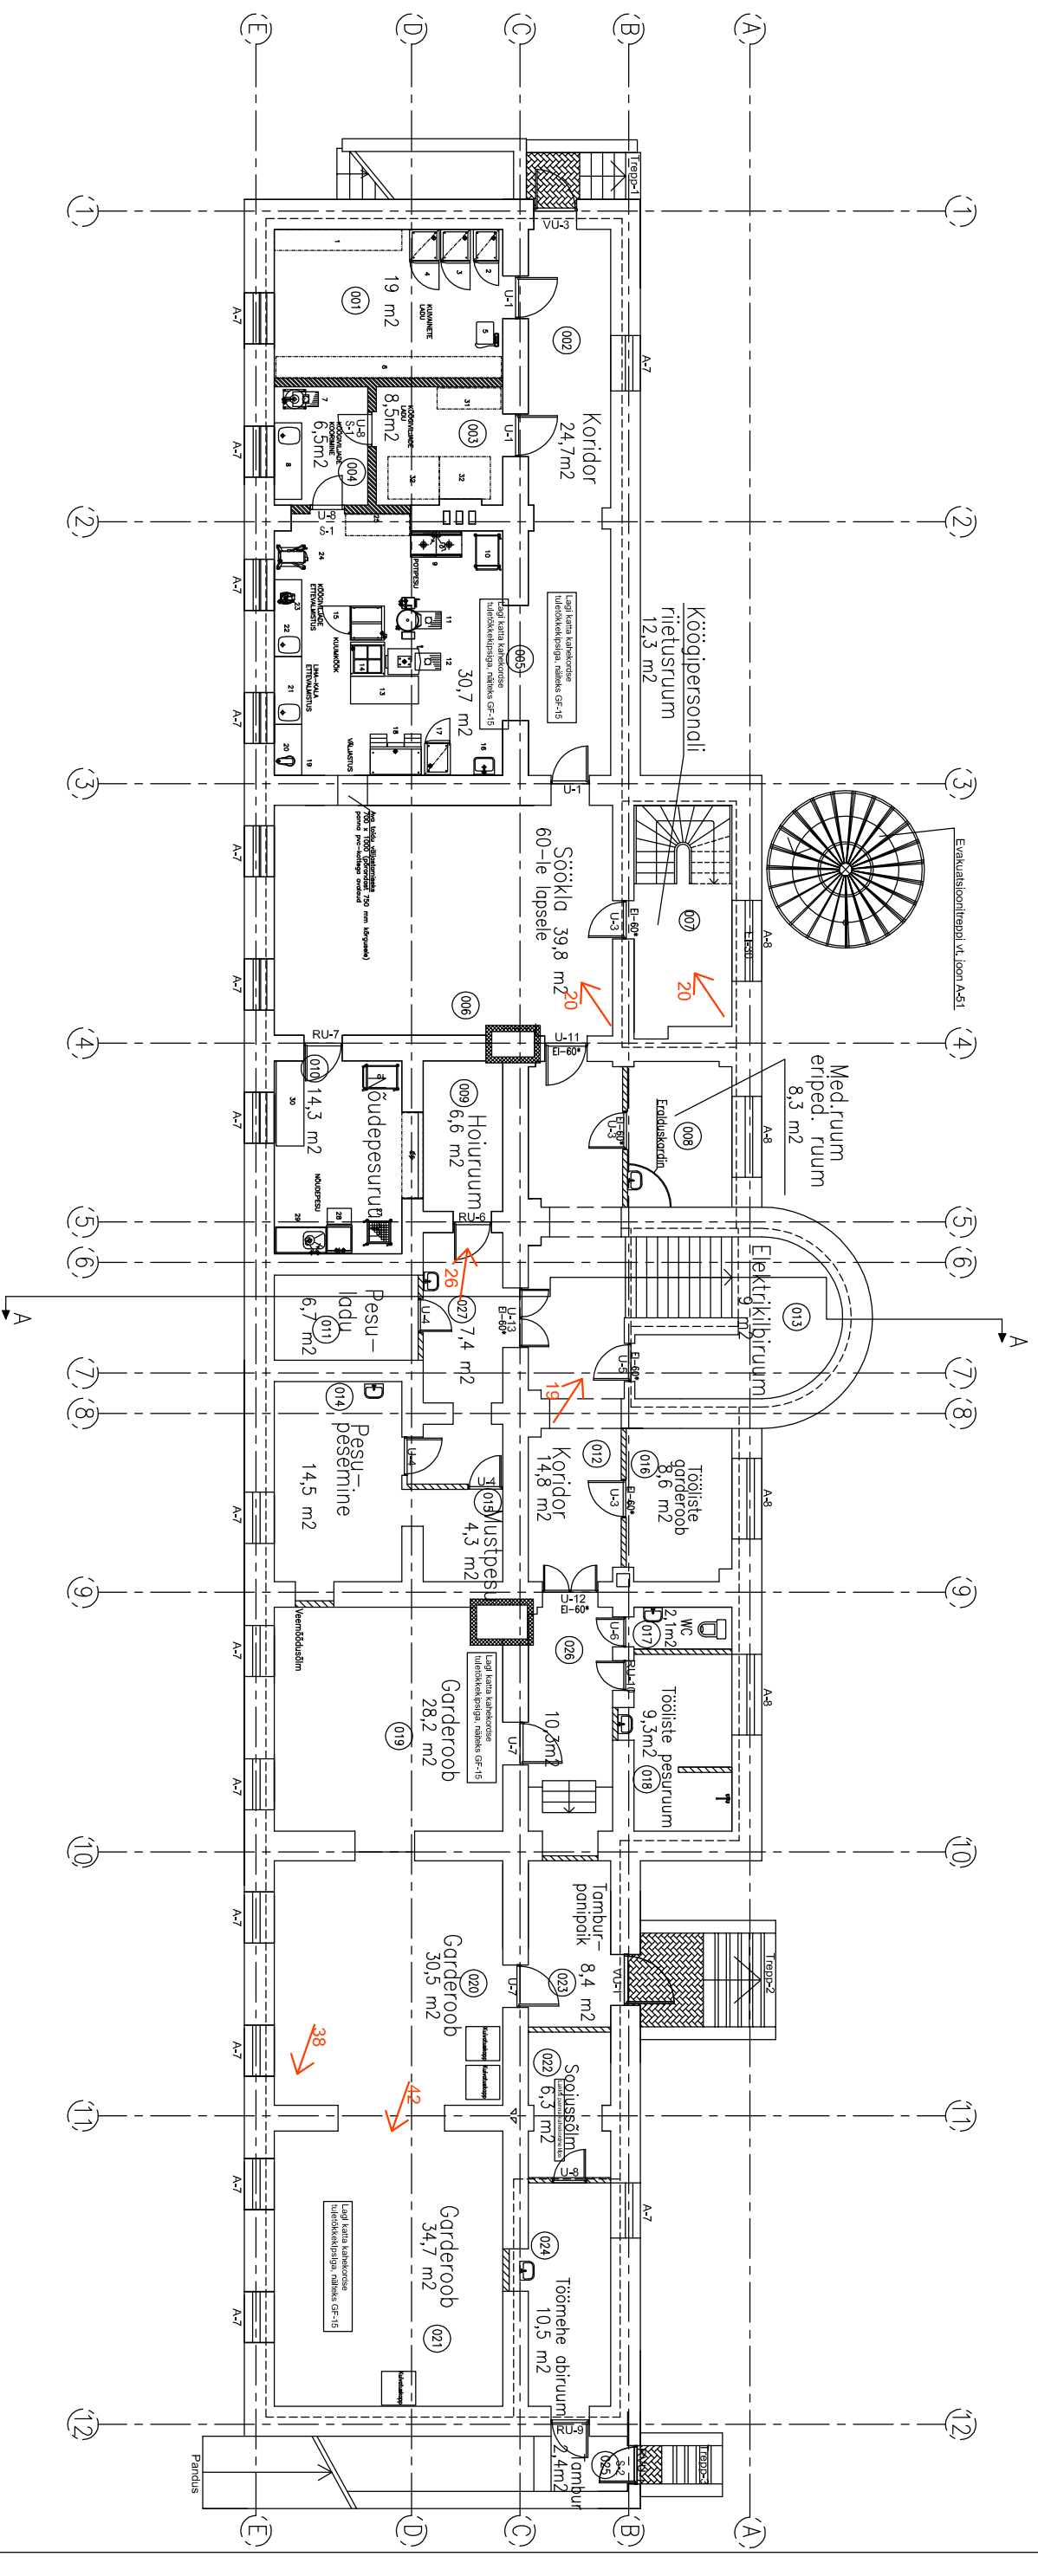

KELDRIKORRUSE PILDISTAMISE SUUNNAD

JOOINIS 3