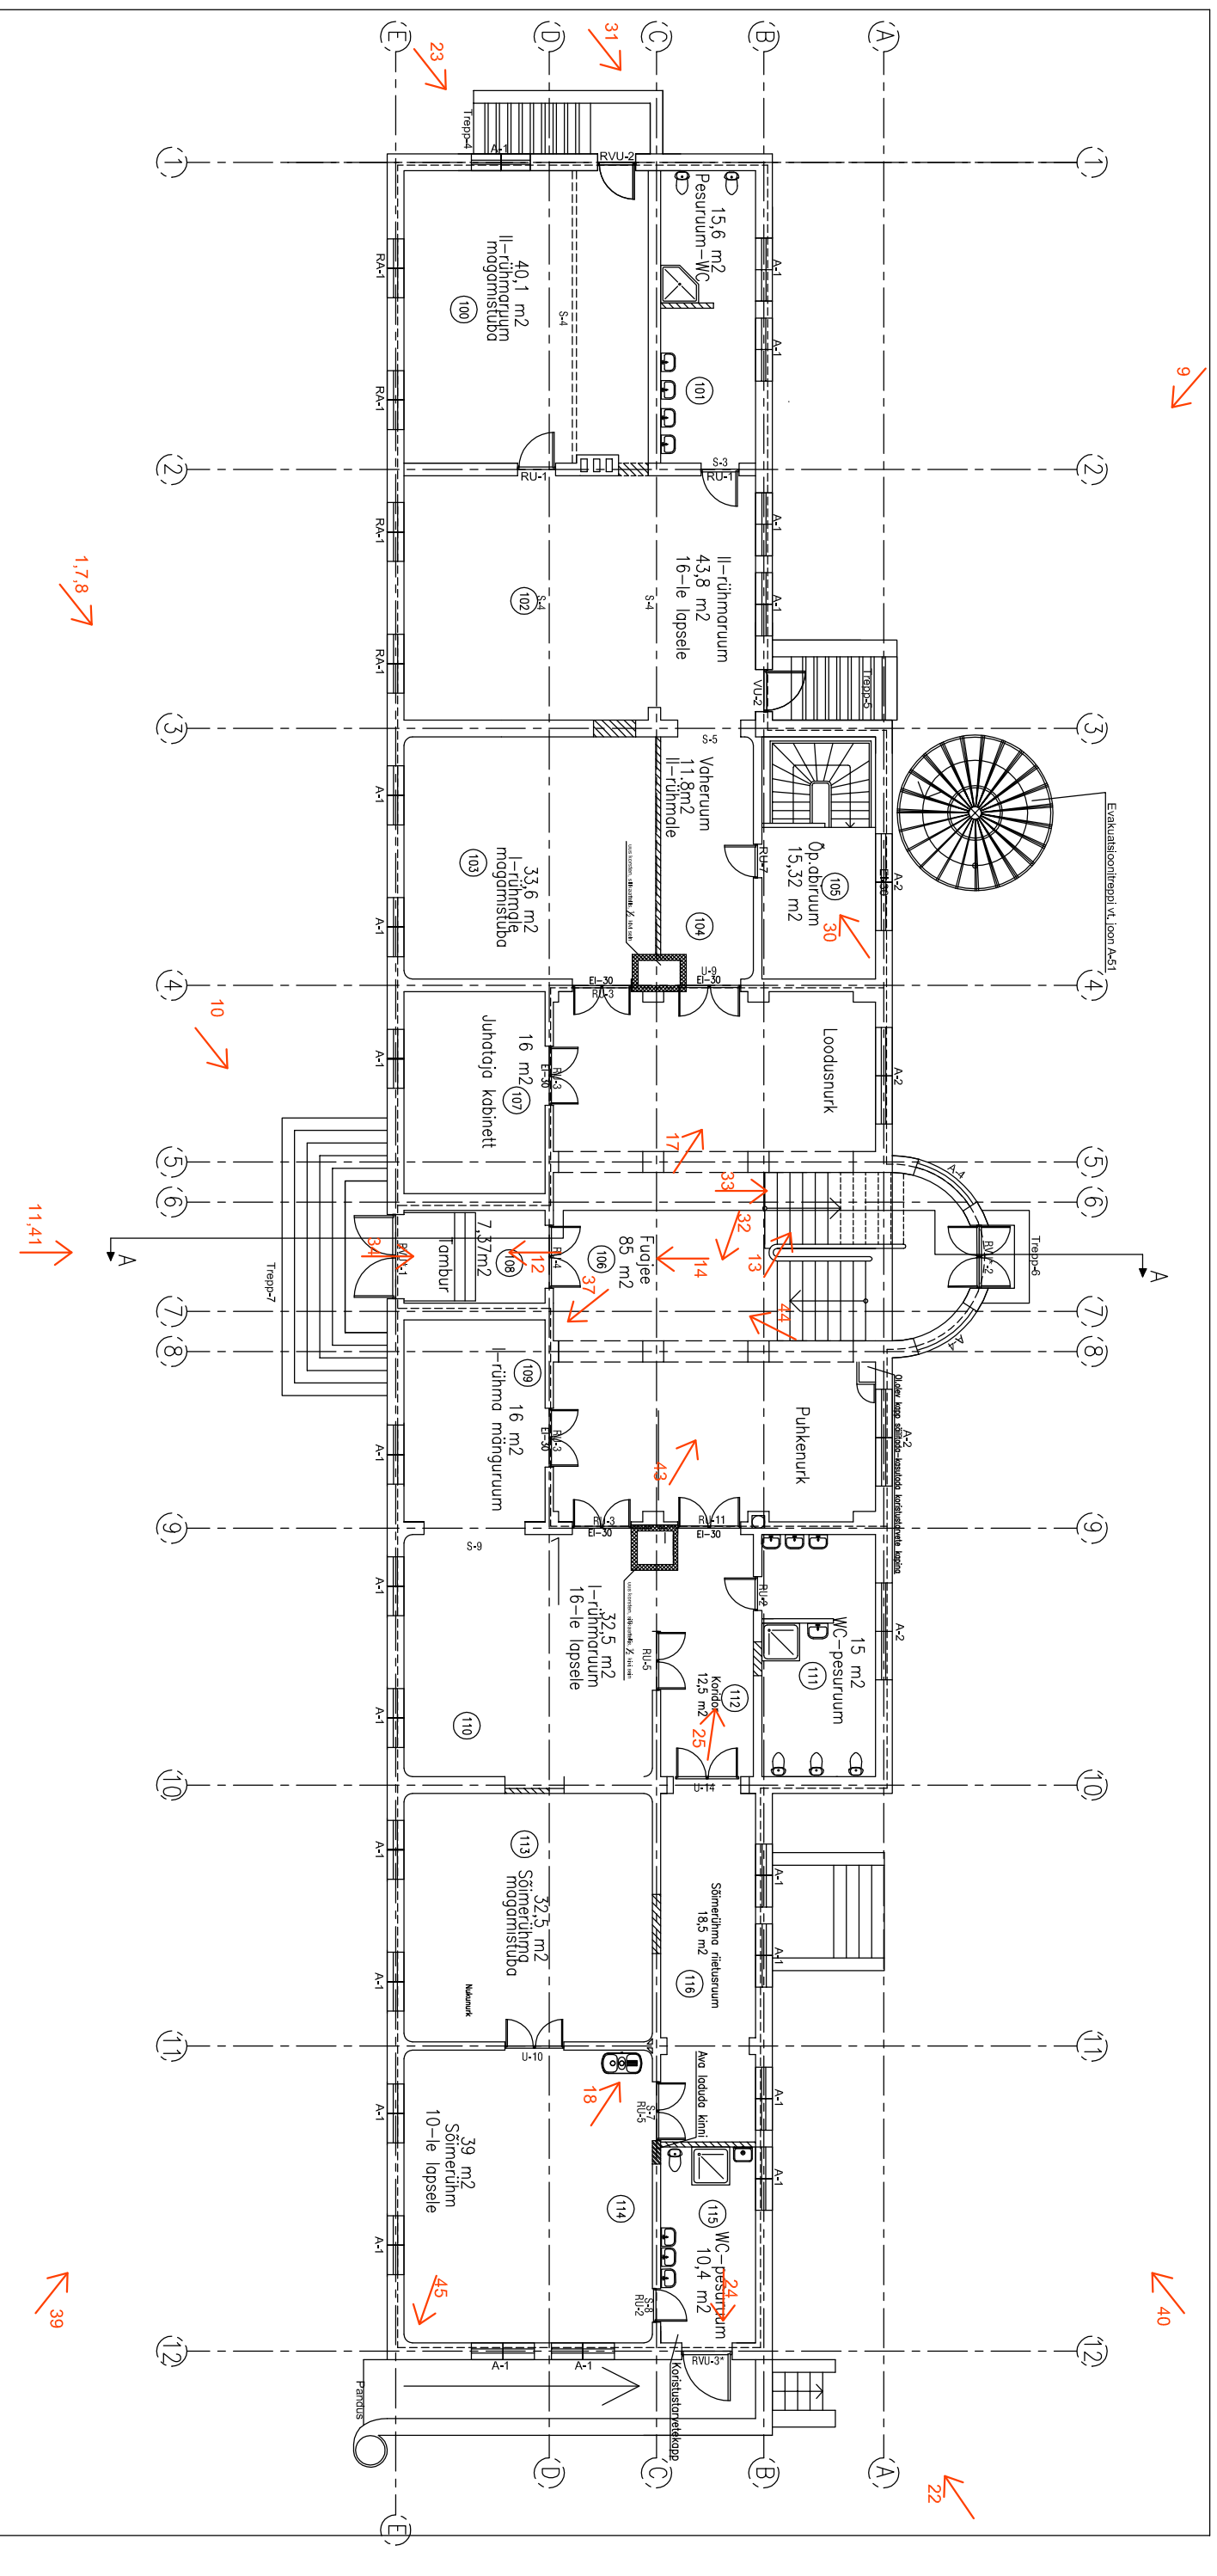

I-KORRUSE PILDISTAMISE SUUNNAD JOOONIS 4