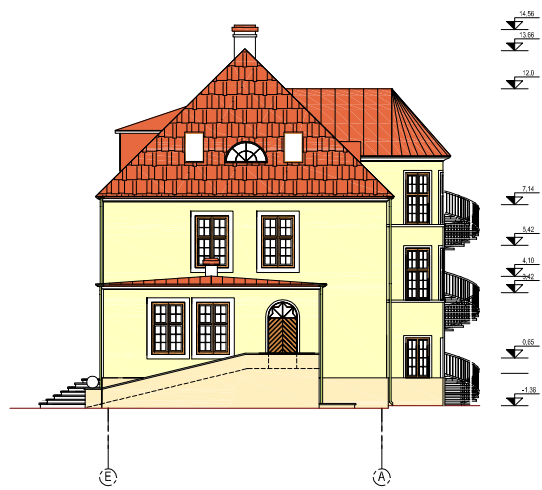

OTSA VAATED

(2004.A. PROJEKT LAHENDUS)