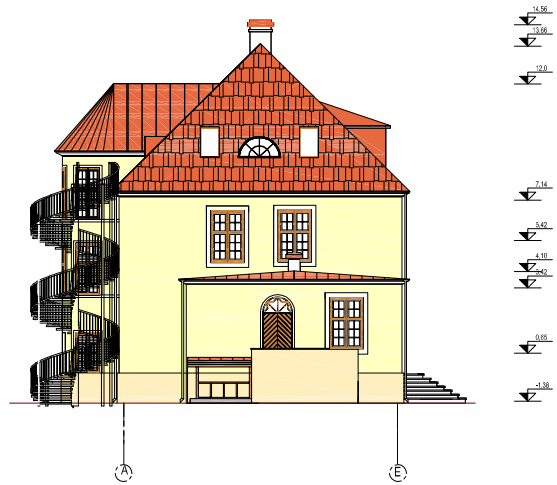

OTSA VAATED

(2004.A. PROJEKT LAHENDUS)