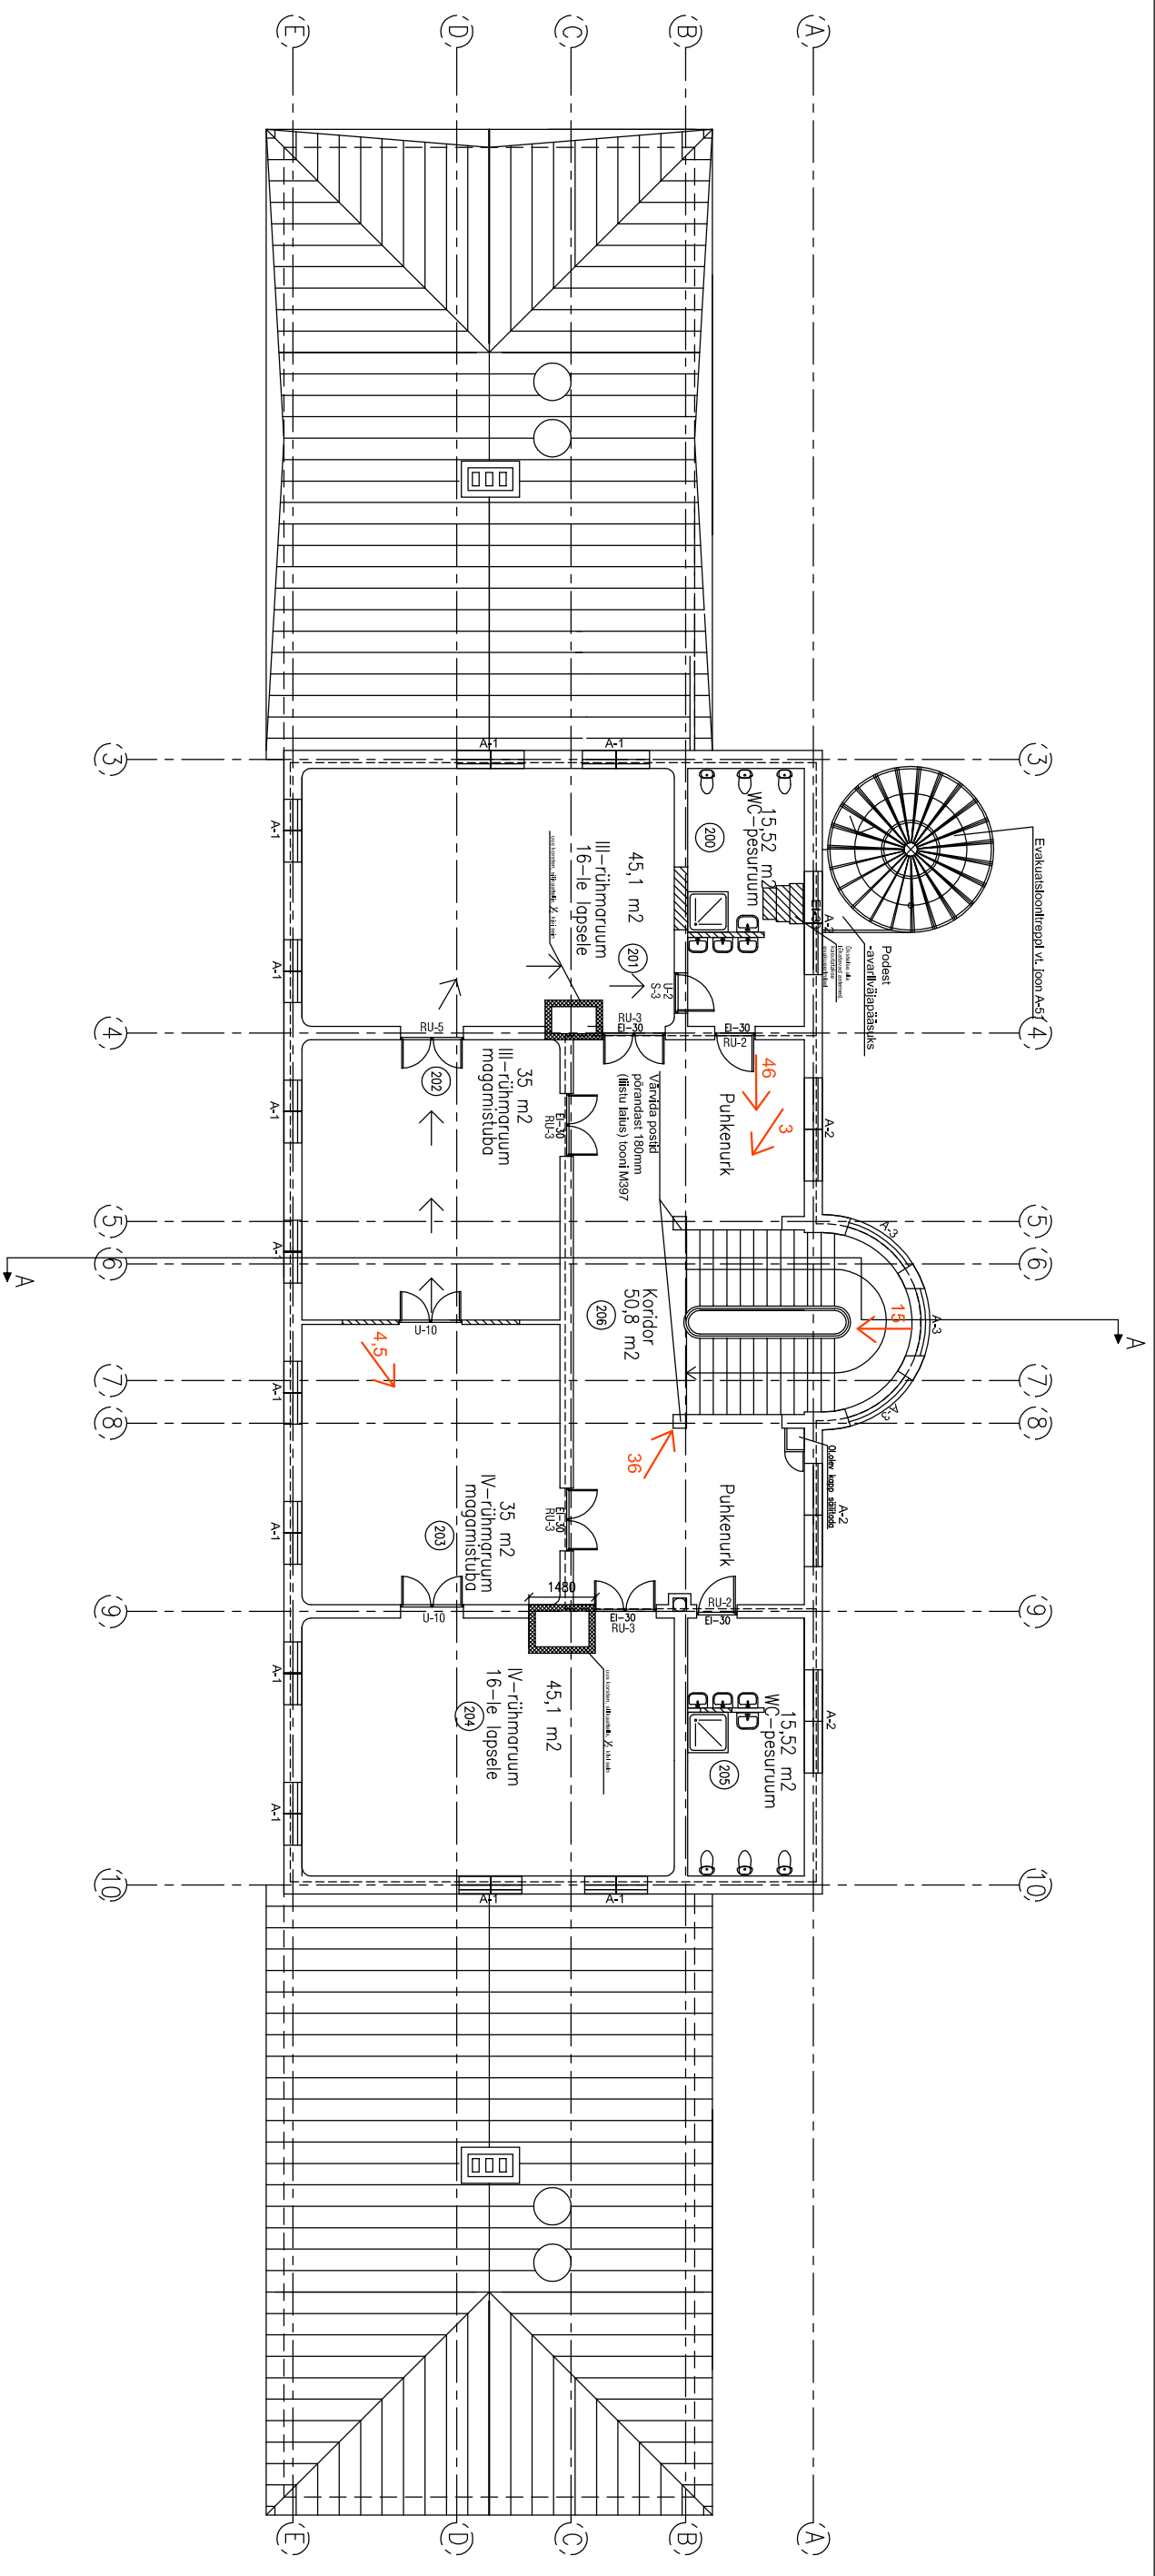

II-KORRUSE PILDISTAMISE SUUNNAD JOOINIS 5