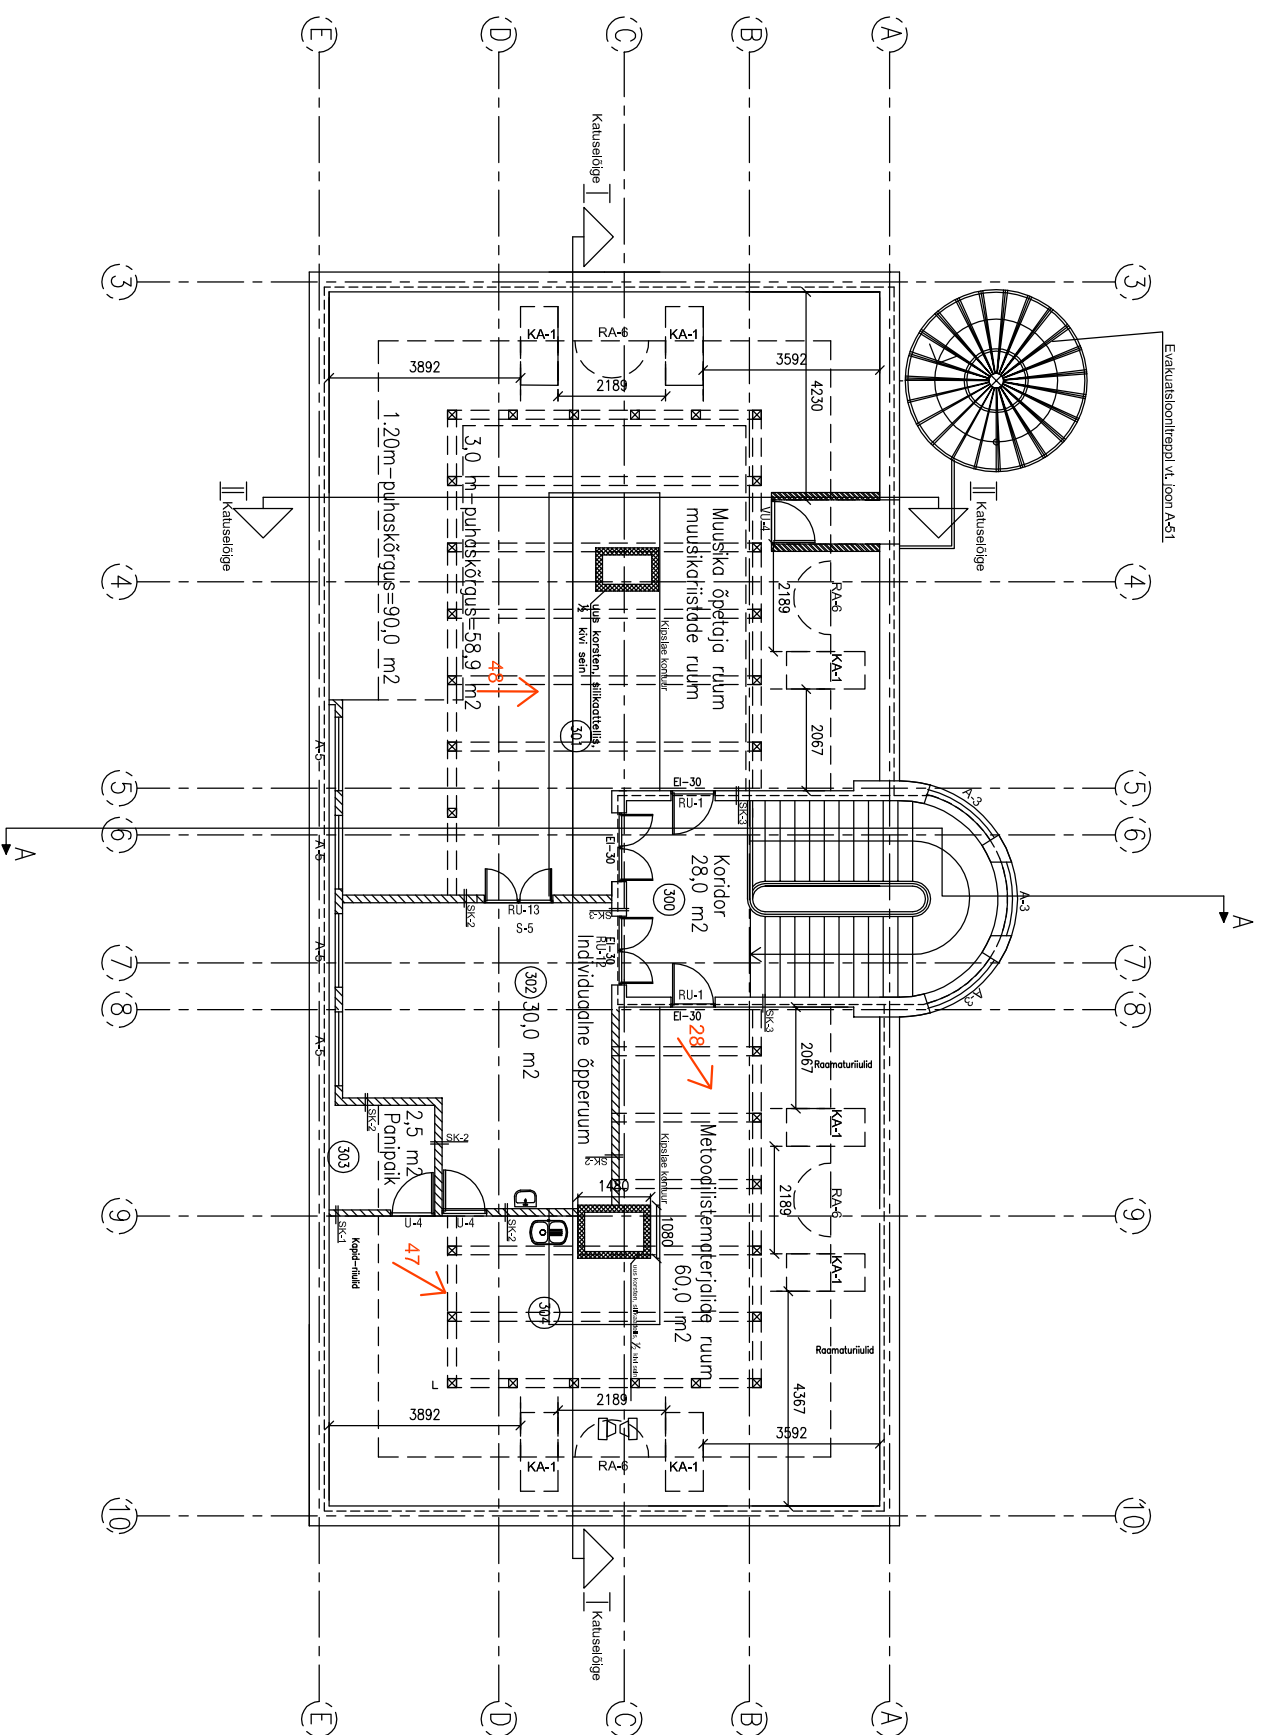

KATUSEKORRUSE PILDISTAMISE SUUNAD JOOINIS 5A