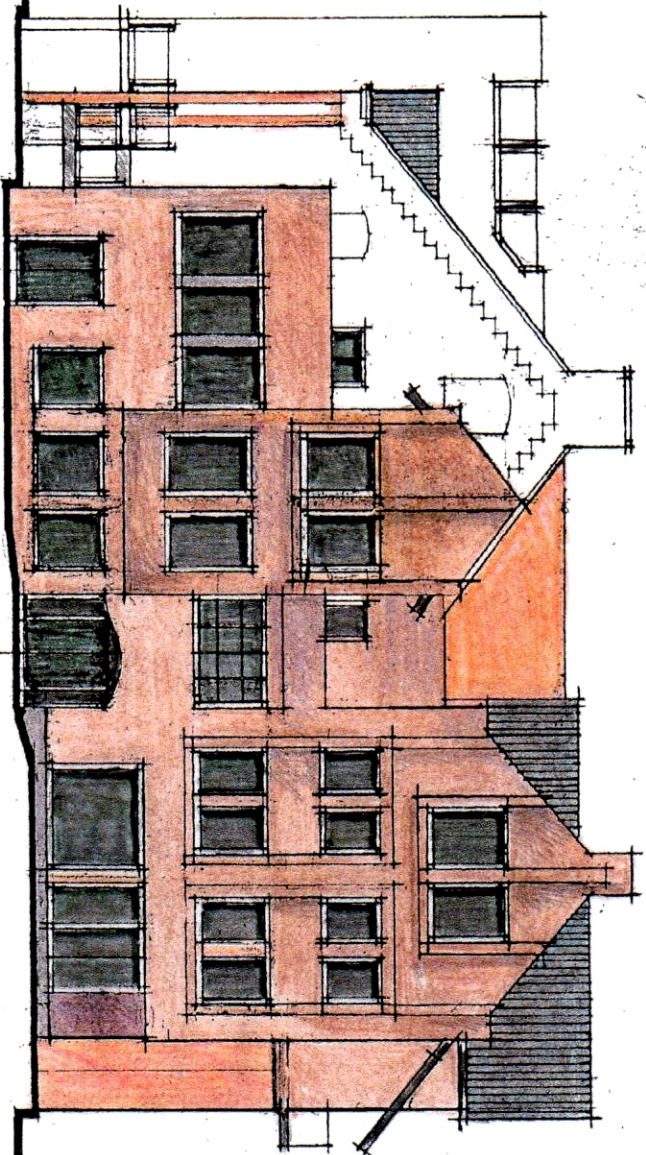

Arhitektuurnäht VAARDE HOOVIST (KIRIKU POOLT) | M 1 : 200

Samuel

2209

VAADE KUNINGA TÄNAVVA POOLT

M 1 : 200

©

Orni Ollus 02.08

VAADE LÖUNA TÄNAVALT M 1:200

Arhitektuur
02.08 VAADE PÜHAVAIMU TÄNAVALT M 1:200