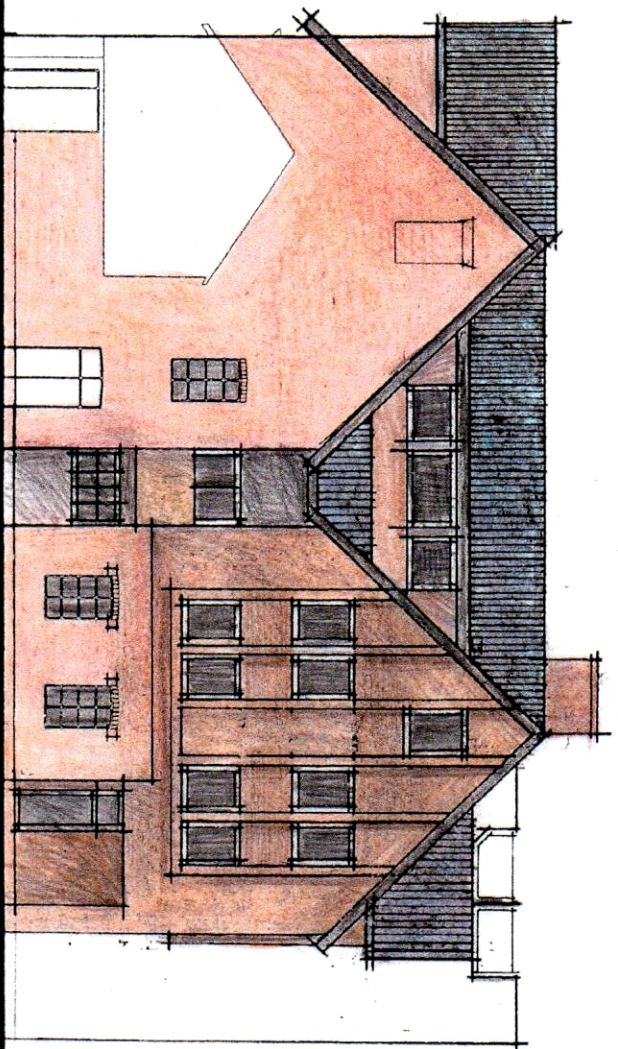

Arhitektuurnäht VAARDE HOOVIST (KIRIKU POOLT) | M 1 : 200

Samuel

2209

VAADE KUNINGA TÄNAVVA POOLT

M 1 : 200

©

Orni Ollus 02.08

VAADE LÖUNA TÄNAVALT M 1:200

Arhitektuur
02.08 VAADE PÜHAVAIMU TÄNAVALT M 1:200