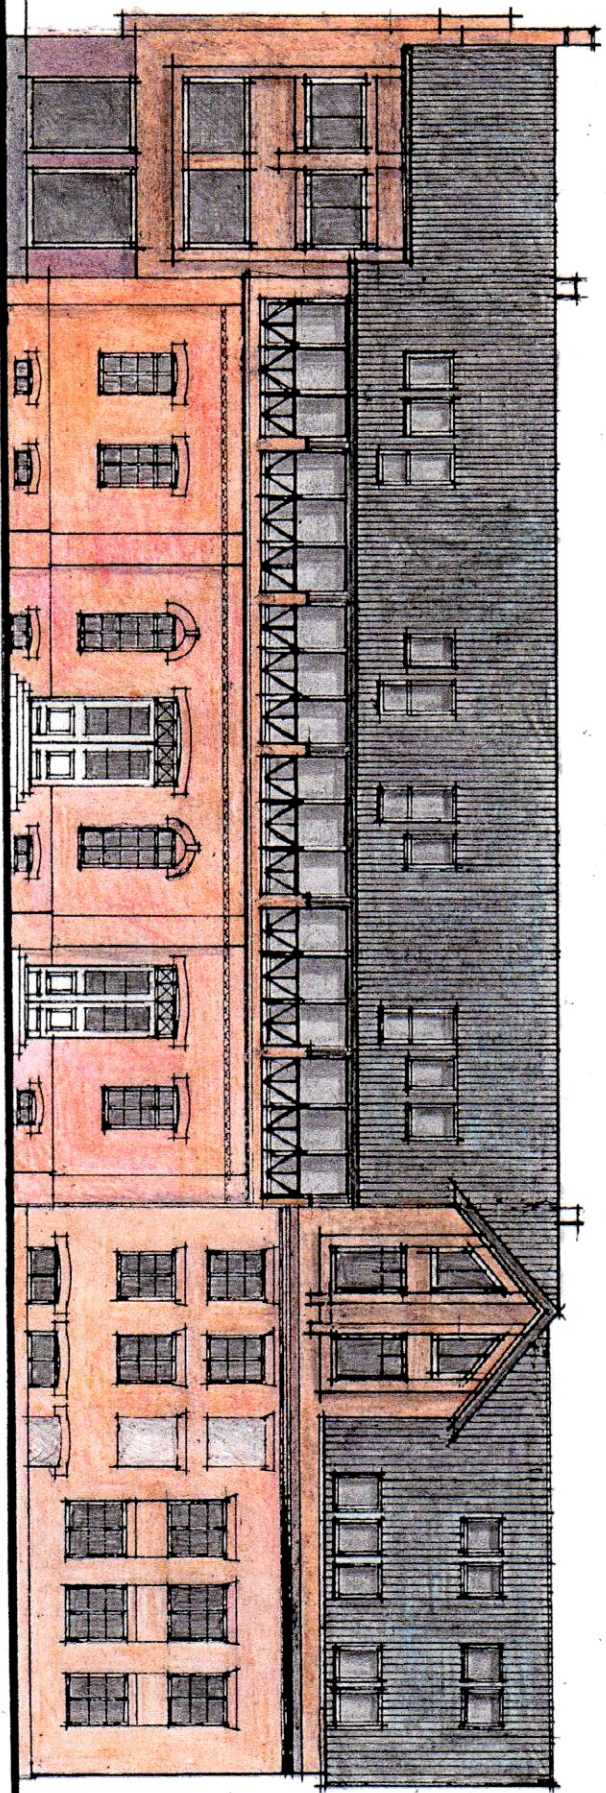

Arhitektuurnäht VAARDE HOOVIST (KIRIKU POOLT) | M 1 : 200

Samuel

2209

VAADE KUNINGA TÄNAVVA POOLT

M 1 : 200

©

Orni Ollus 02.08

VAADE LÖUNA TÄNAVALT M 1:200

Arhitektuur
02.08 VAADE PÜHAVAIMU TÄNAVALT M 1:200