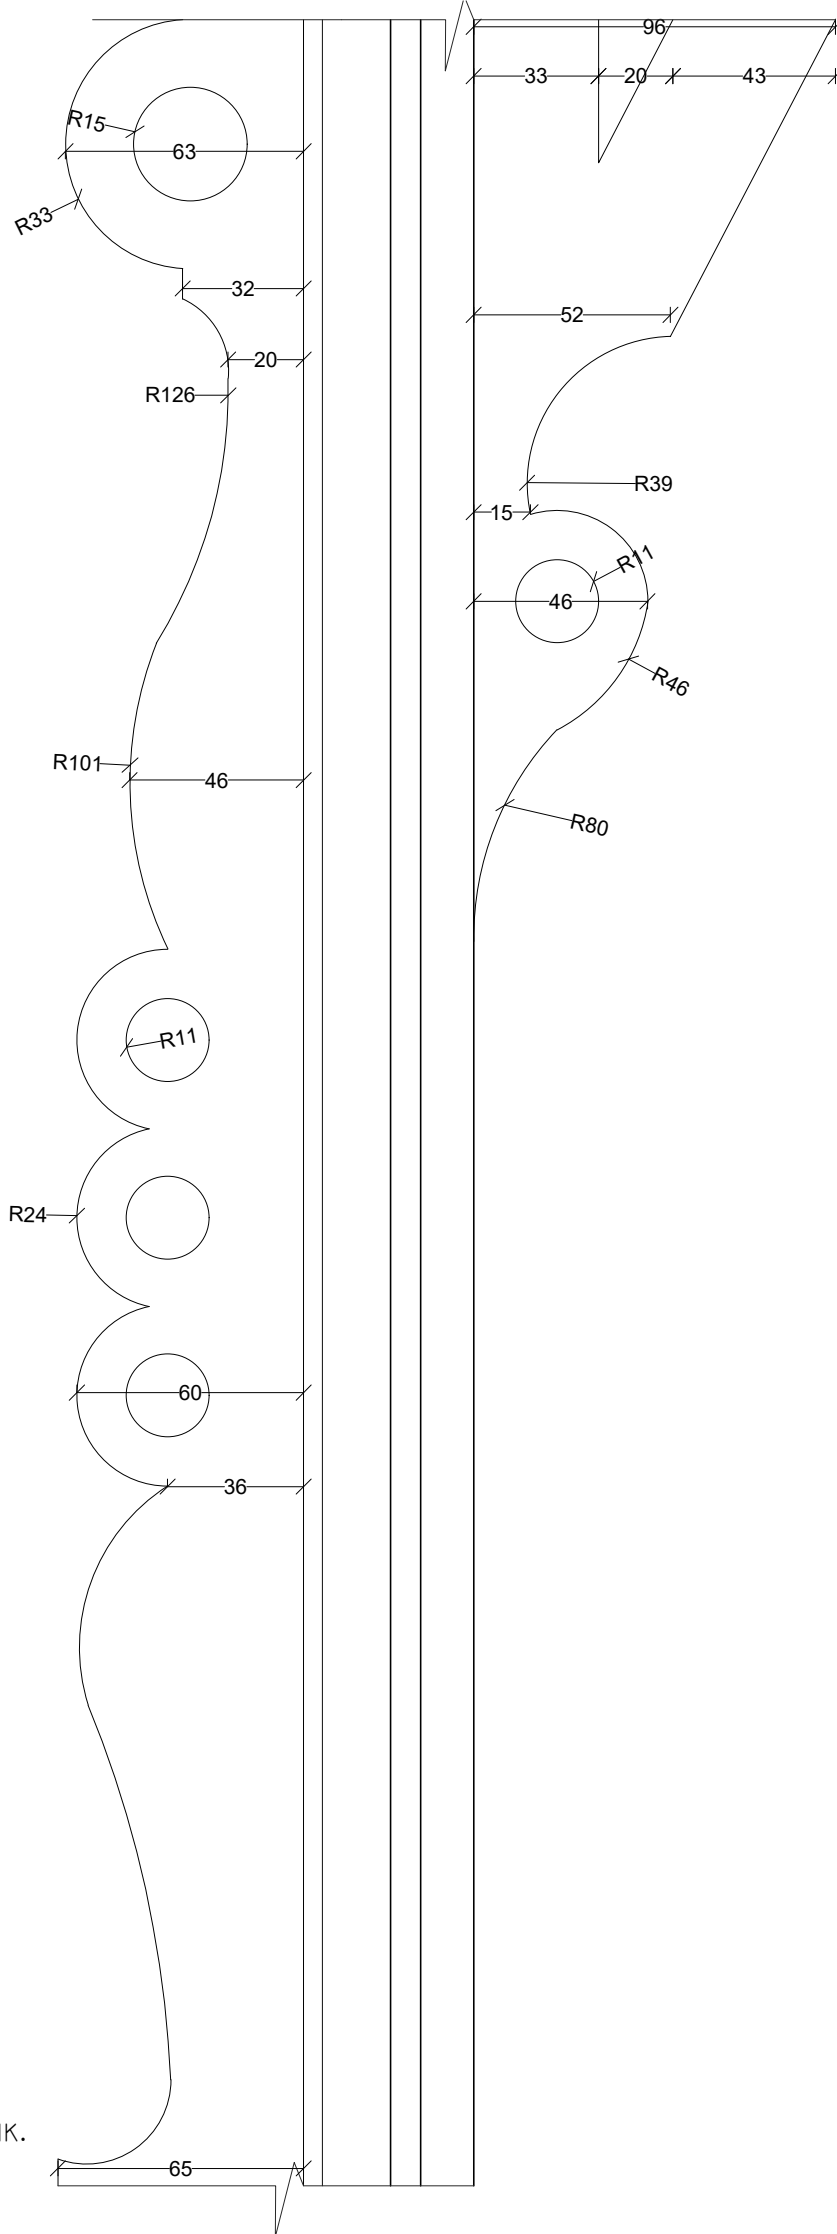

> 1922, KRAAVI 7

1898, TIIGI 30 VERANDA
(PÄRLIN)

1900, ALLIKA 24

MURISPUUDE KONSOOLE
M 1:10

PEALISTIKLAUDIS
 ASUKOHT: SADAMA 12
 LAUD M 1:1

DETAILIVAAD
 AKNA EHISKARNIIS EHK SANDRIK.
 ASUKOHT: PIKK 28
 M 1:5