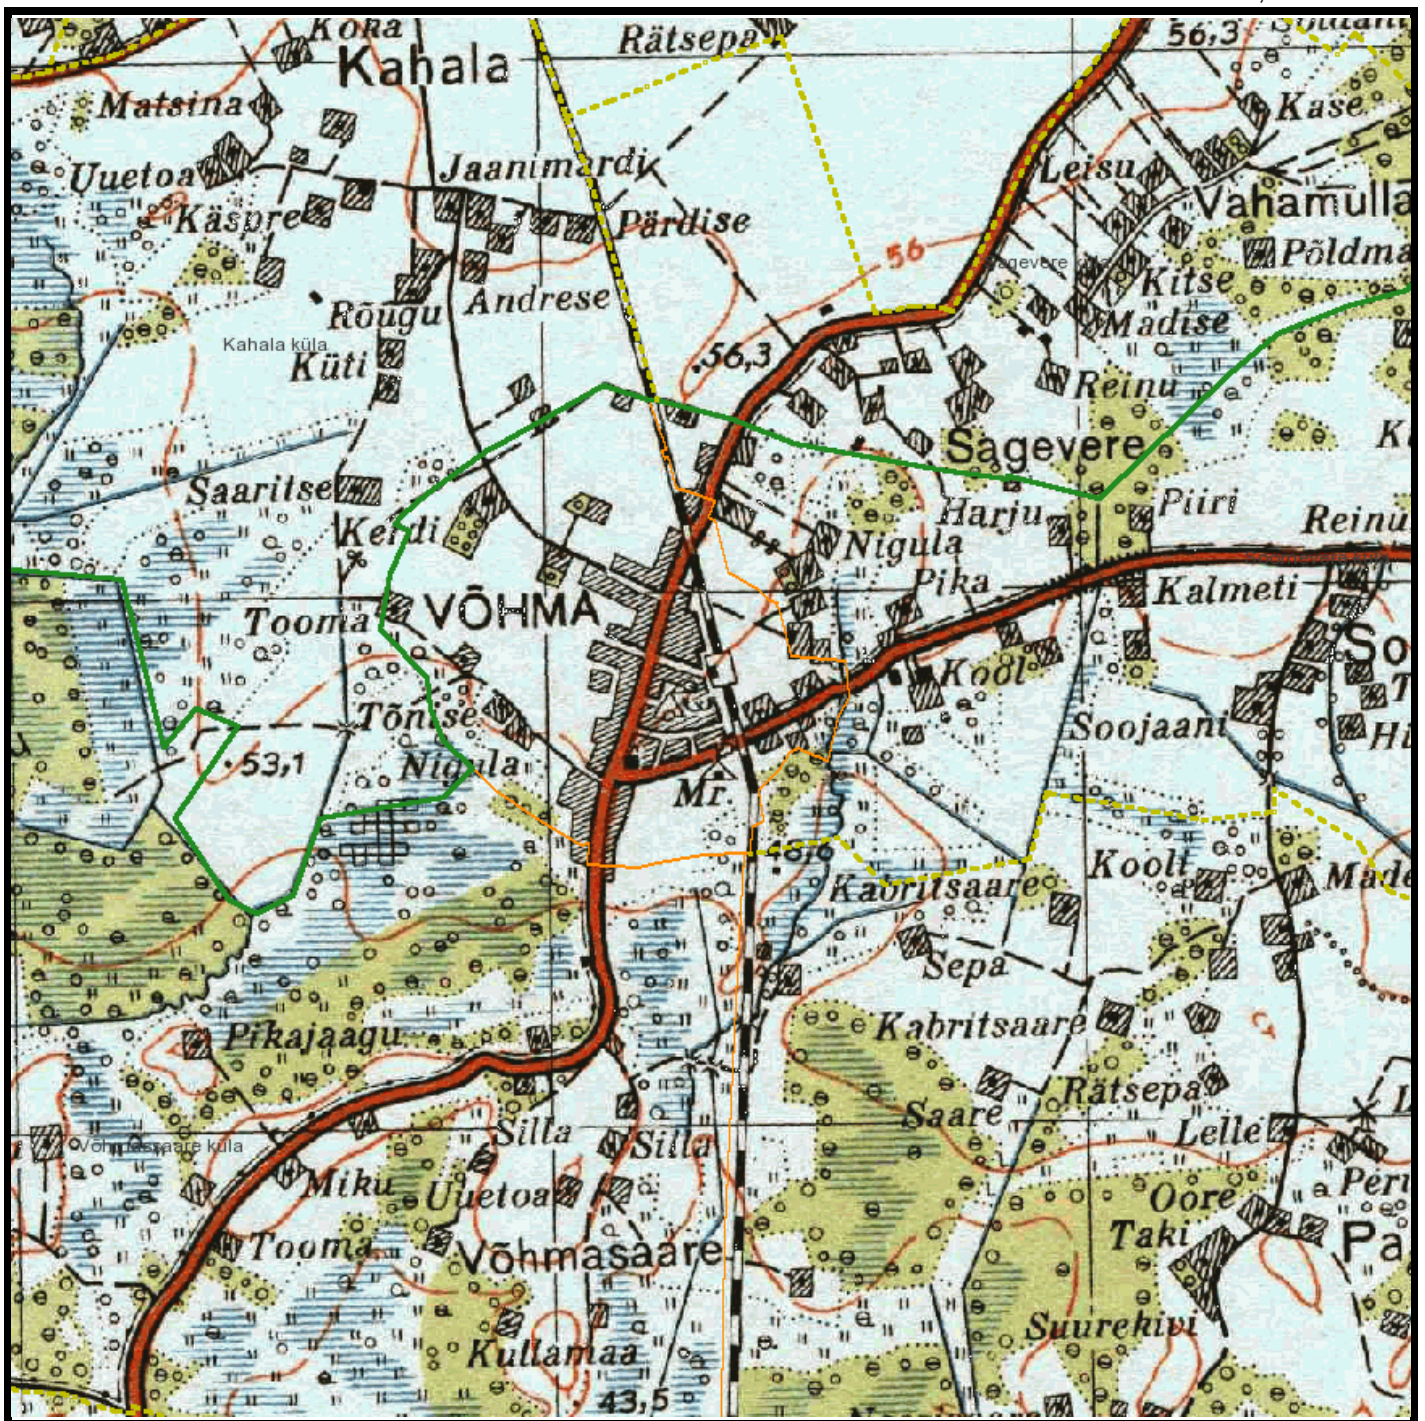

# Väljavõte Maa-ameti kaardiserverist

X = 6502340, Y = 593285

X = 6497104, Y = 588050

Kaardiserveris olev info ja sellest tehtud väljavõtted on informatiivsed ega ei ole ametlikud. Väljavõtete kasutamisel peab ära märkima nende päritolu.

küla lahkmejoone piir

Halduspiirid

1:50 000 Eesti Vabariik (1935-1939)