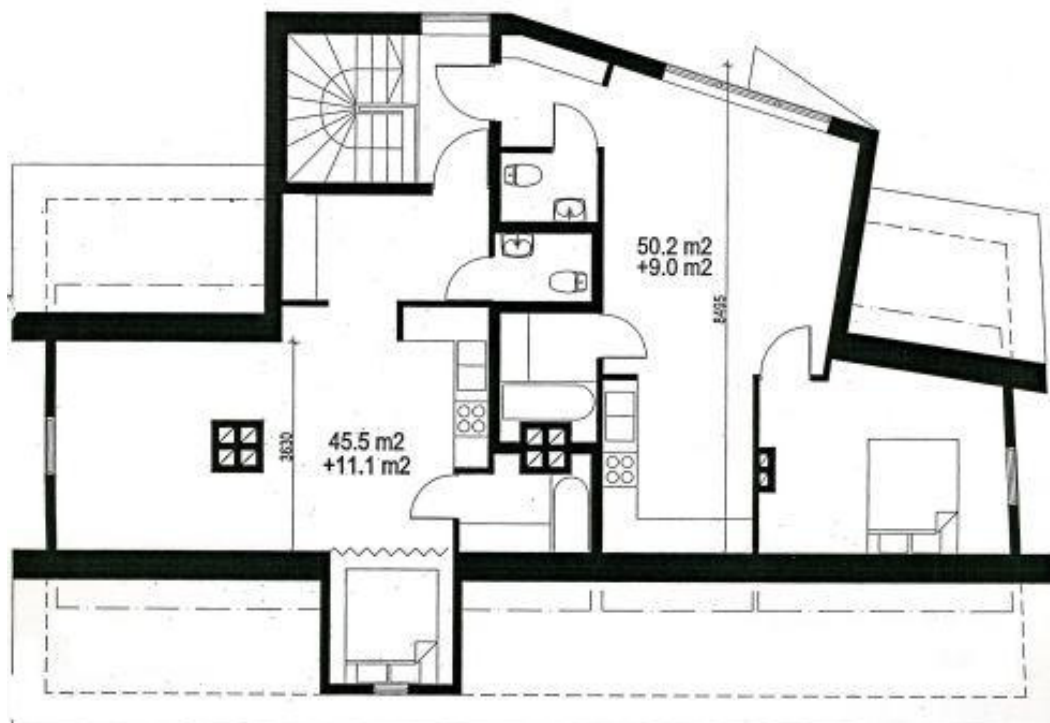

Väike-Ameerika 39 korterelamu juurdehituse projekt
Proge OÜ, arhitektid T. ja M. Maiste
2006. a.

Eestvaade

Tagantvaade

Otsavaade

1 korruse ümberehituse plaan

2 korruse ümberehituse plaan

Katusekorruse ümberehituse plaan