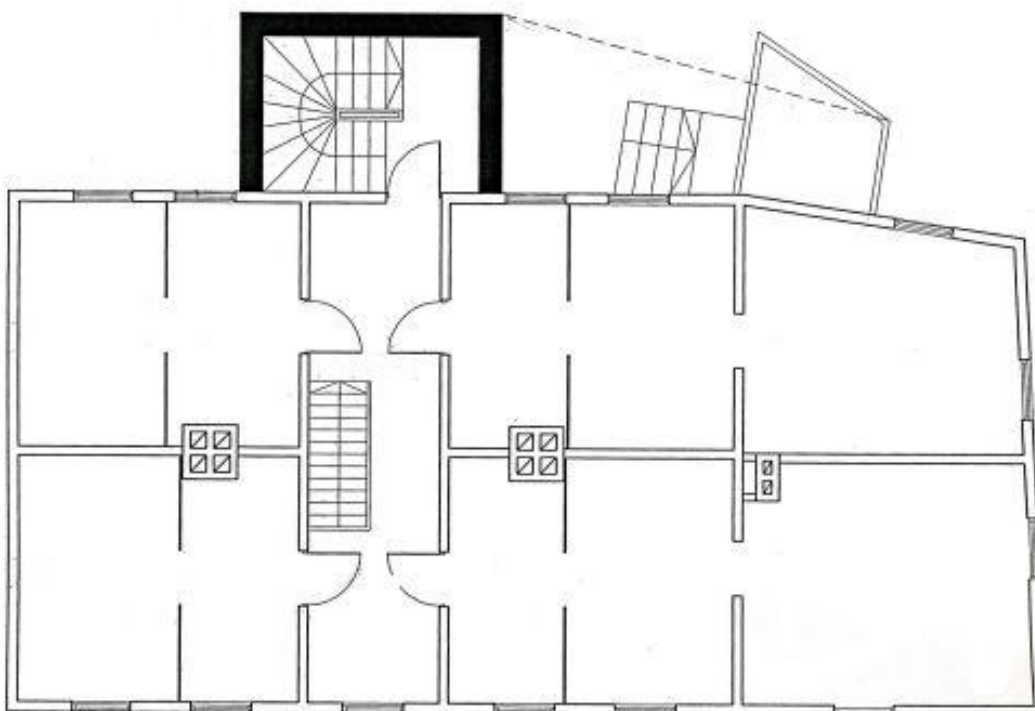

Väike-Ameerika 39 korterelamu juurdehituse projekt
Proge OÜ, arhitektid T. ja M. Maiste
2006. a.

Eestvaade

Tagantvaade

Otsavaade

1 korruse ümberehituse plaan

2 korruse ümberehituse plaan

Katusekorruse ümberehituse plaan