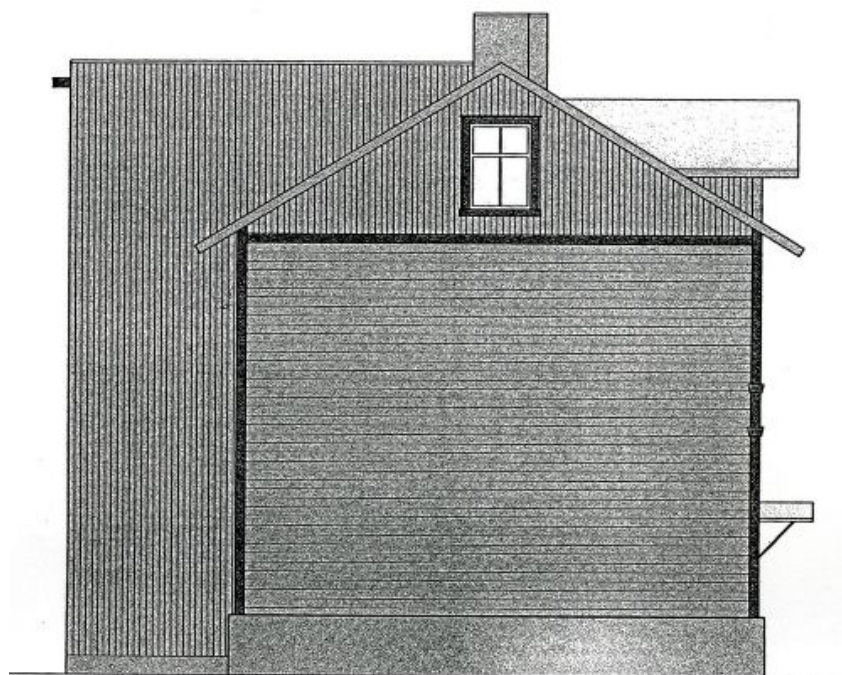

Väike-Ameerika 39 korterelamu juurdehituse projekt
Proge OÜ, arhitektid T. ja M. Maiste
2006. a.

Eestvaade

Tagantvaade

Otsavaade

1 korruse ümberehituse plaan

2 korruse ümberehituse plaan

Katusekorruse ümberehituse plaan