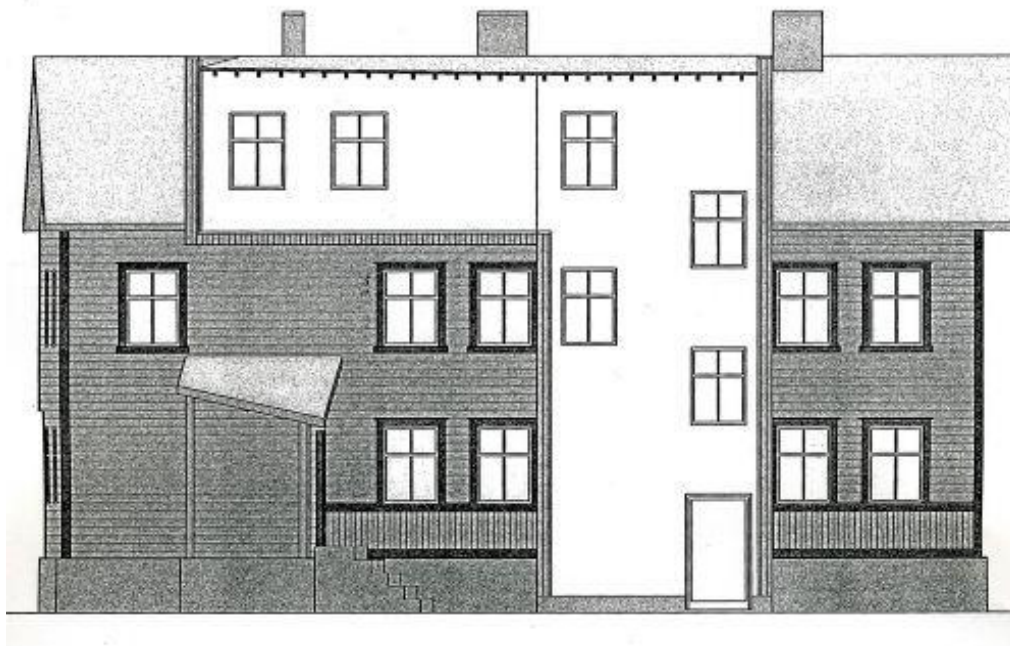

Väike-Ameerika 39 korterelamu juurdehituse projekt
Proge OÜ, arhitektid T. ja M. Maiste
2006. a.

Eestvaade

Tagantvaade

Otsavaade

1 korruse ümberehituse plaan

2 korruse ümberehituse plaan

Katusekorruse ümberehituse plaan