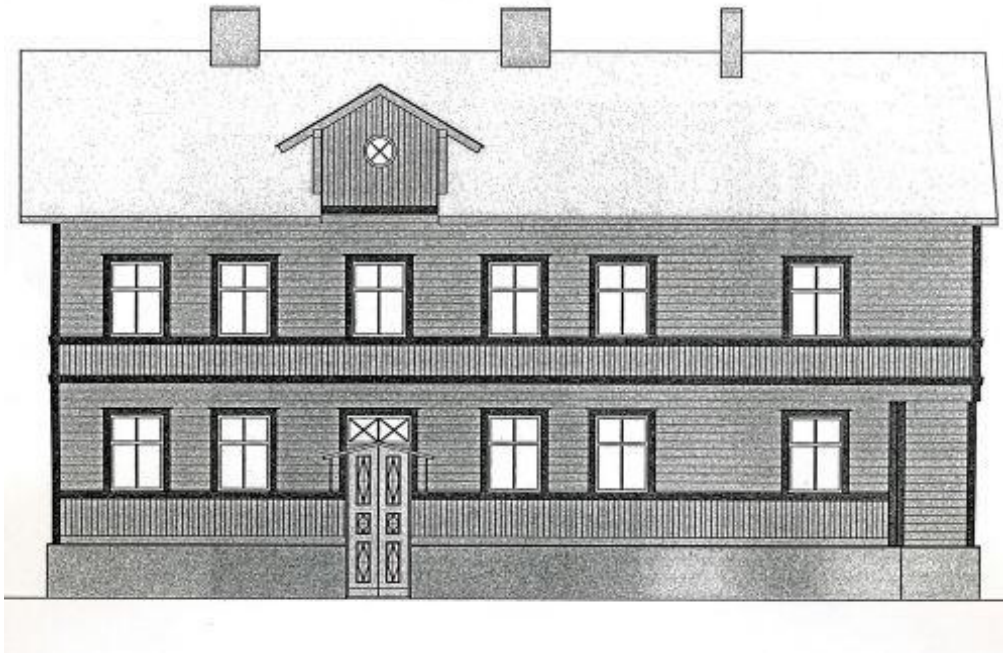

Väike-Ameerika 39 korterelamu juurdehituse projekt
Proge OÜ, arhitektid T. ja M. Maiste
2006. a.

Eestvaade

Tagantvaade

Otsavaade

1 korruse ümberehituse plaan

2 korruse ümberehituse plaan

Katusekorruse ümberehituse plaan