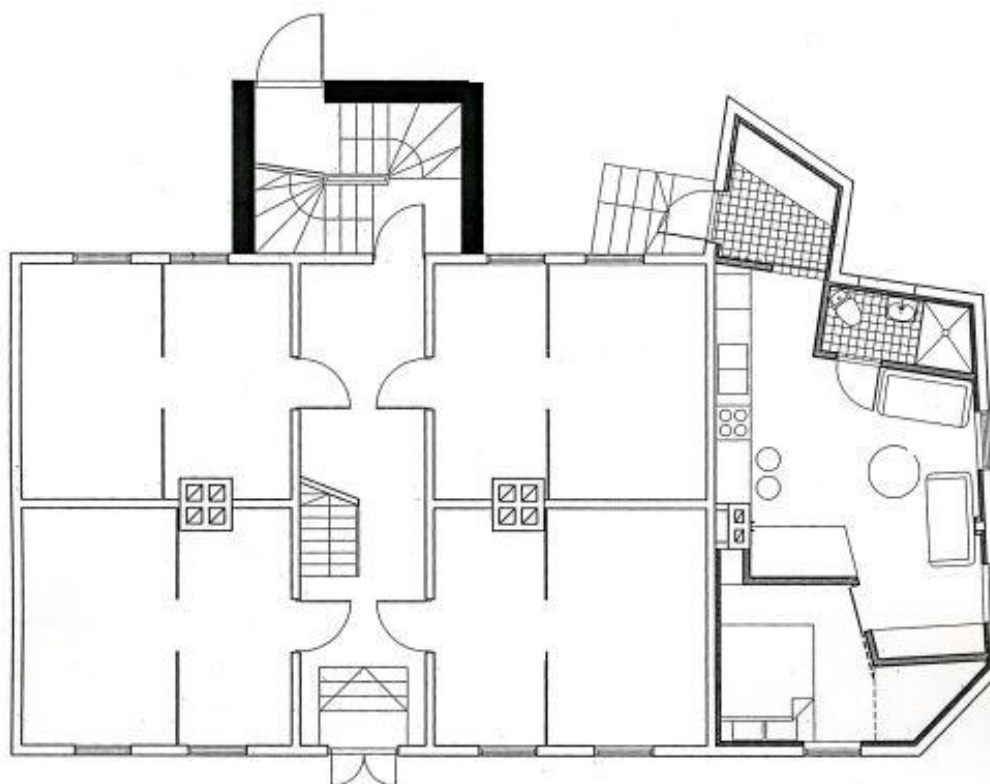

Väike-Ameerika 39 korterelamu juurdehituse projekt
Proge OÜ, arhitektid T. ja M. Maiste
2006. a.

Eestvaade

Tagantvaade

Otsavaade

1 korruse ümberehituse plaan

2 korruse ümberehituse plaan

Katusekorruse ümberehituse plaan