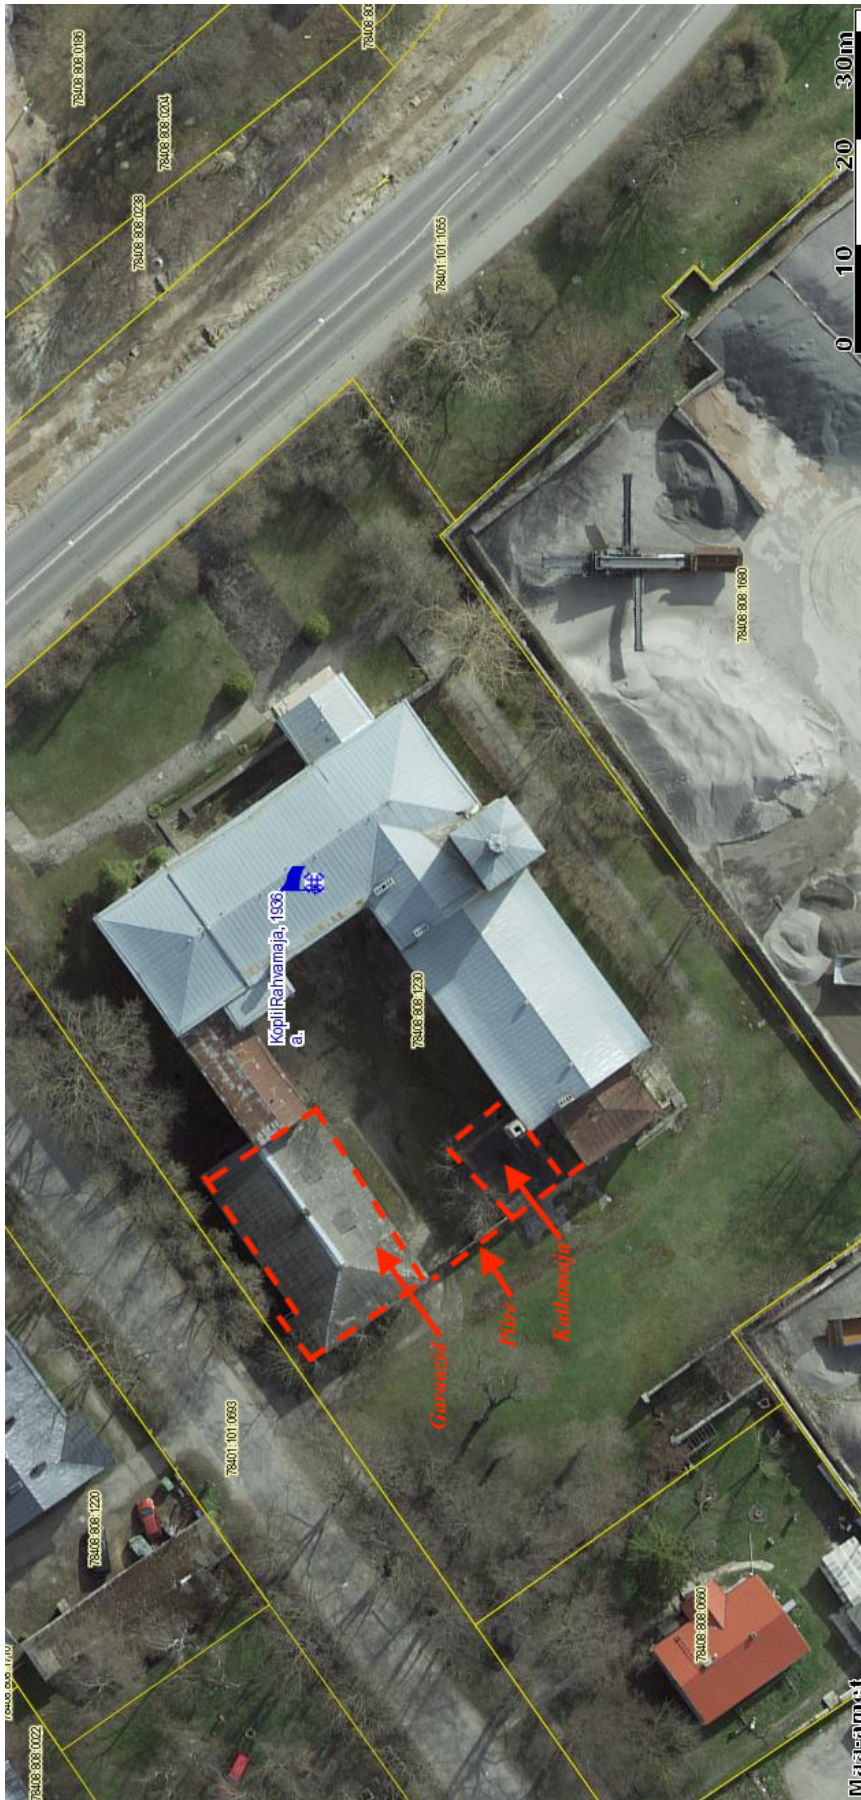

Lisa 1. Väljavõte 1924. aasta linnaplaanist. Rahvamaja (siis veel ehitamata) asukoht on märgitud punase ringiga.

Lisa 2. Fragment Vene-Balti laevatehase plaanist. 1939. Rahvamaja märgitud

Lisa 3. Väljavõte rahvamaja projekti esialgsest variandist aastast 1936. TLPA arhiiv

Lisa 5. Väljas tehtud fotode asukohad ja suunad.

Lisa 8. Lammutuste plaan. Lammutatavad osad märgitud punasega