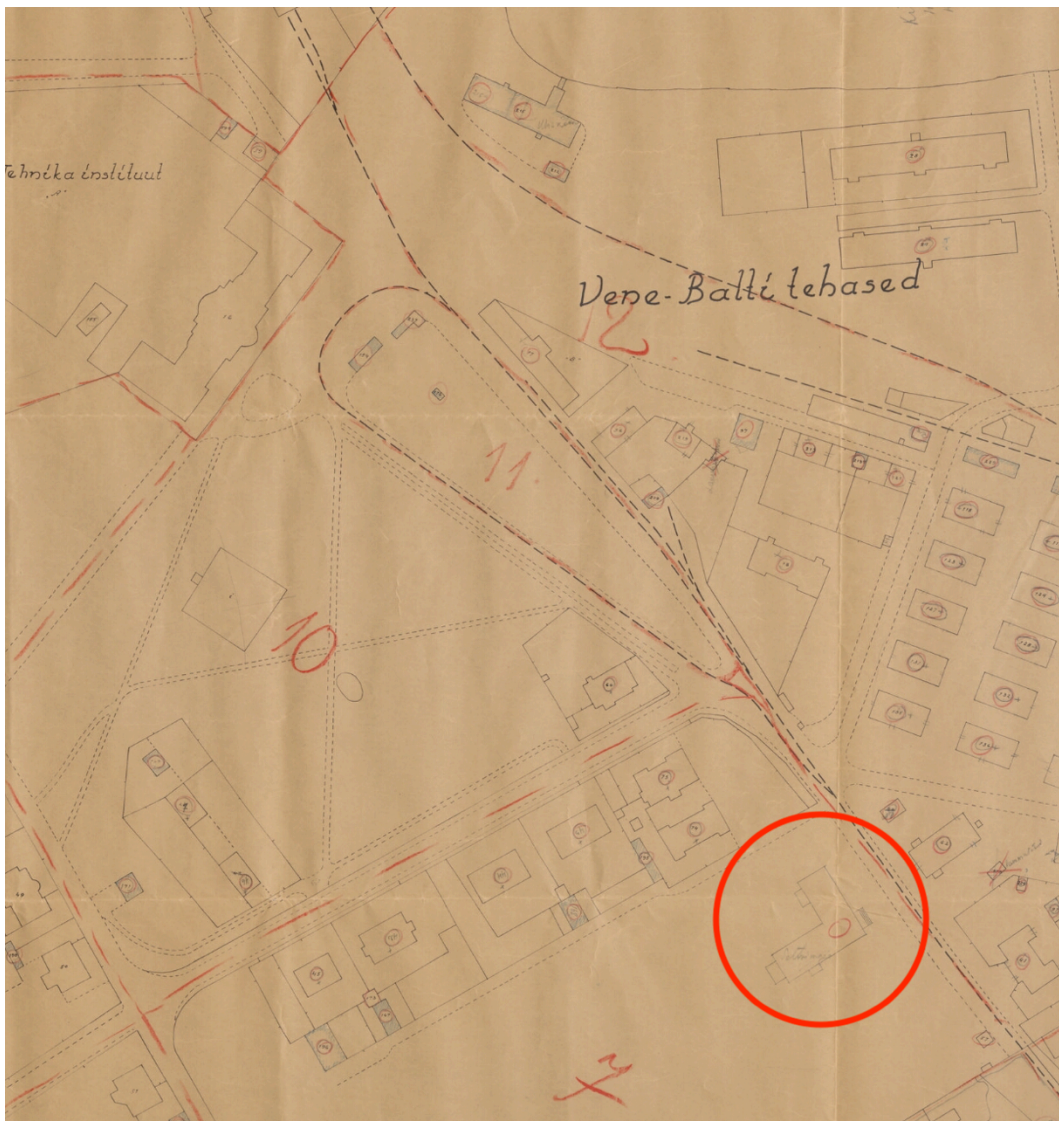

Lisa 1. Väljavõte 1924. aasta linnaplaanist. Rahvamaja (siis veel ehitamata) asukoht on märgitud punase ringiga.

Lisa 2. Fragment Vene-Balti laevatehase plaanist. 1939. Rahvamaja märgitud

Lisa 3. Väljavõte rahvamaja projekti esialgsest variandist aastast 1936. TLPA arhiiv

Lisa 5. Väljas tehtud fotode asukohad ja suunad.

Lisa 8. Lammutuste plaan. Lammutatavad osad märgitud punasega