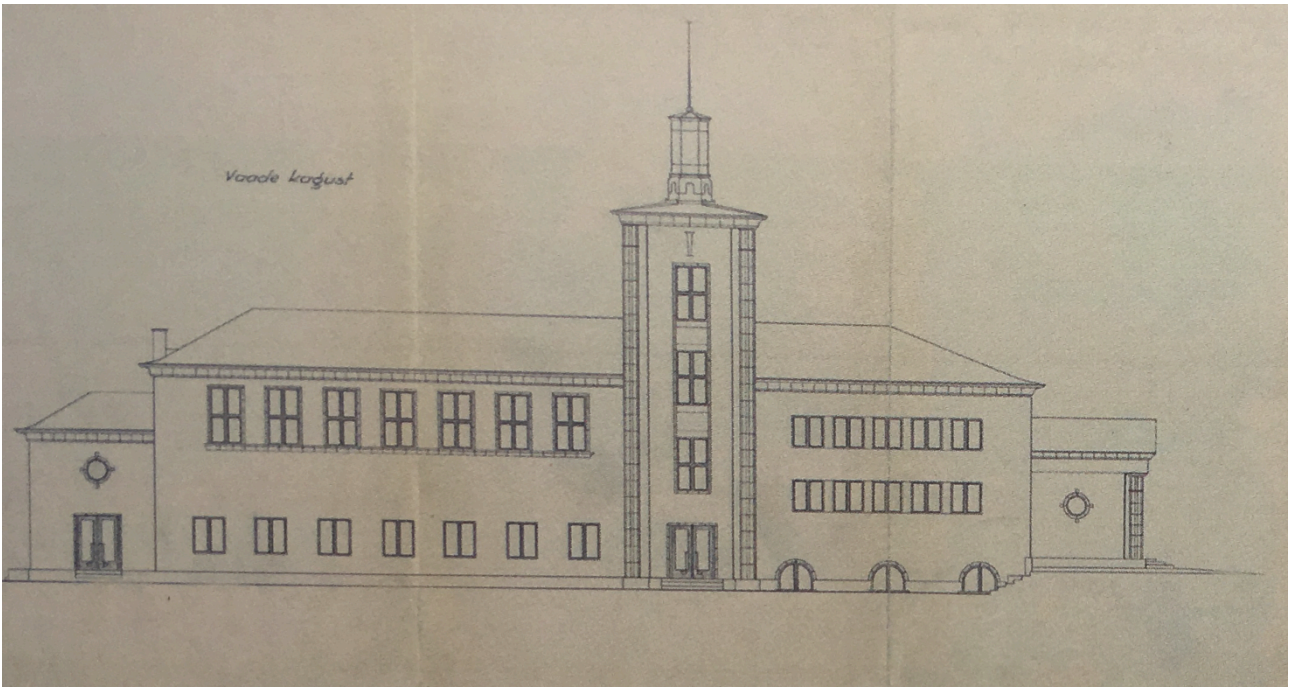

Lisa 1. Väljavõte 1924. aasta linnaplaanist. Rahvamaja (siis veel ehitamata) asukoht on märgitud punase ringiga.

Lisa 2. Fragment Vene-Balti laevatehase plaanist. 1939. Rahvamaja märgitud

Lisa 3. Väljavõte rahvamaja projekti esialgsest variandist aastast 1936. TLPA arhiiv