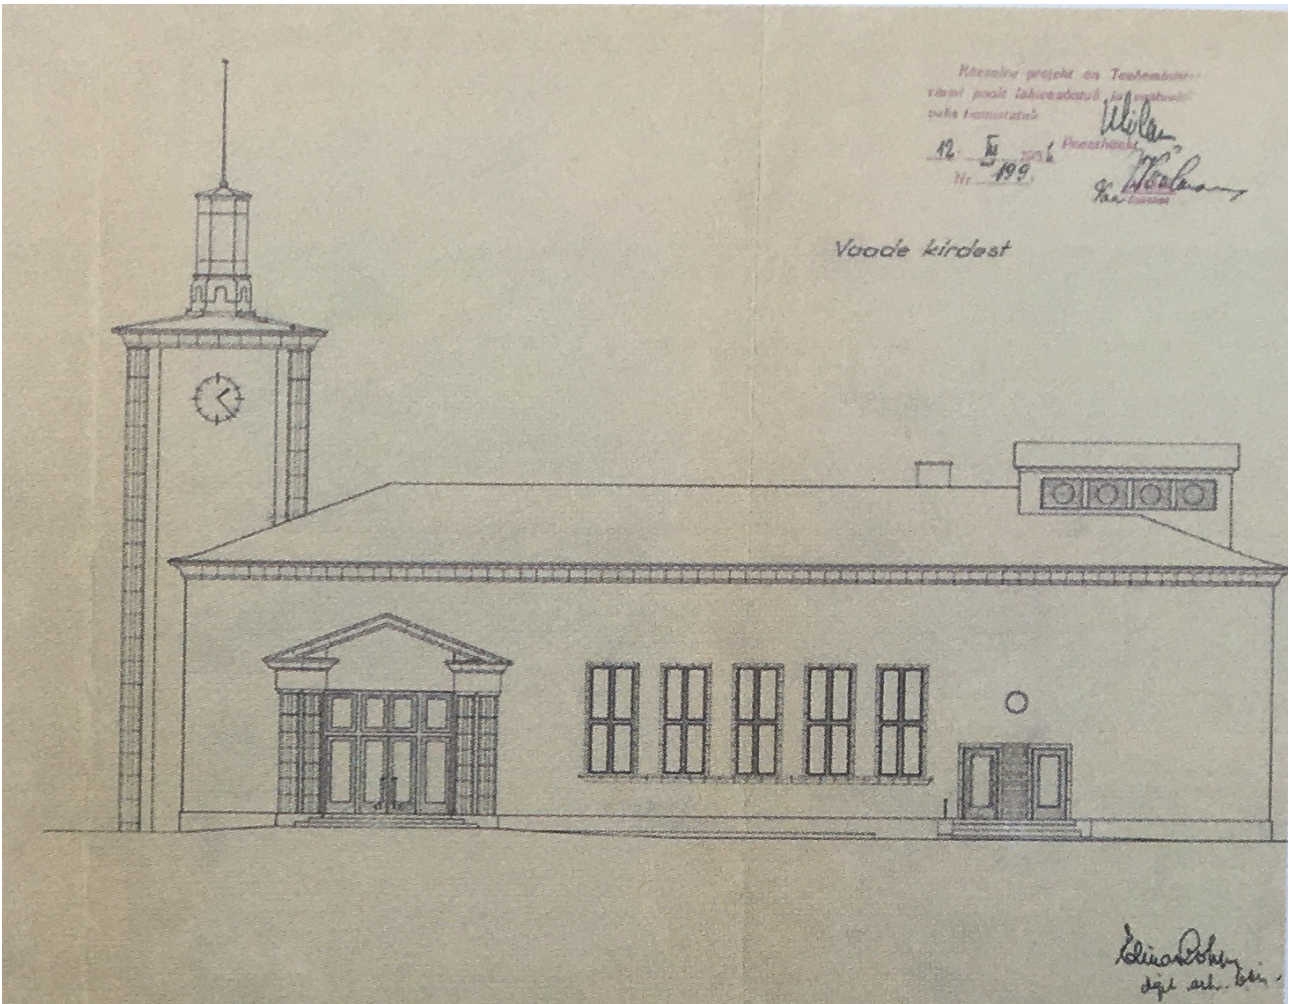

Lisa 1. Väljavõte 1924. aasta linnaplaanist. Rahvamaja (siis veel ehitamata) asukoht on märgitud punase ringiga.

Lisa 2. Fragment Vene-Balti laevatehase plaanist. 1939. Rahvamaja märgitud

Lisa 3. Väljavõte rahvamaja projekti esialgsest variandist aastast 1936. TLPA arhiiv