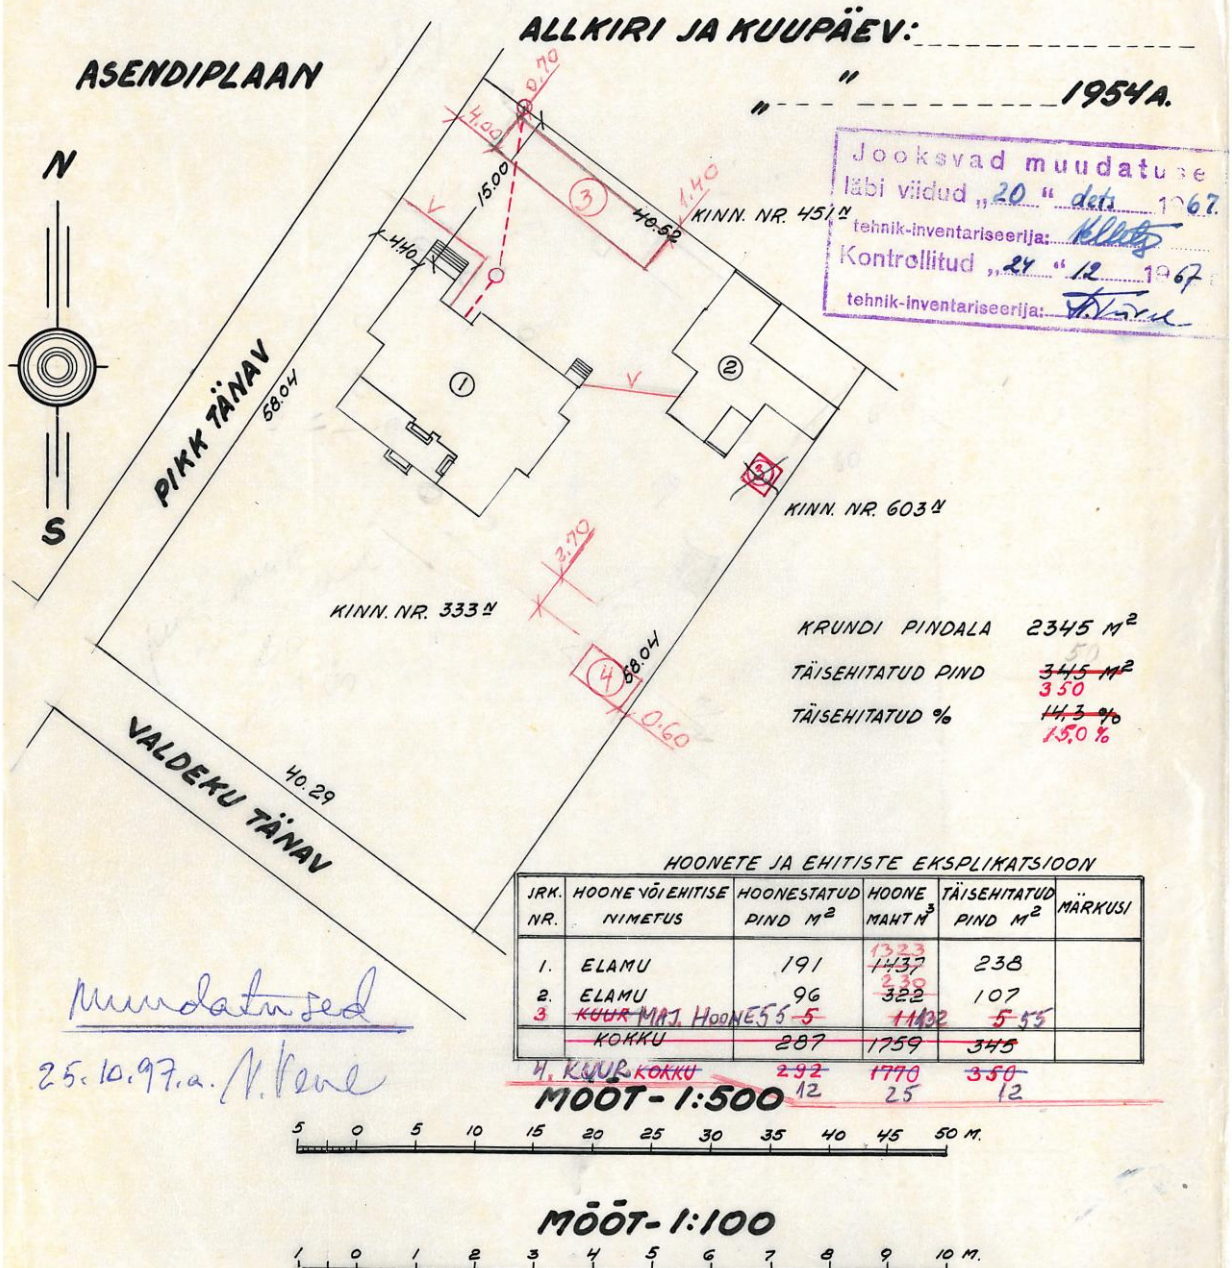

TALLINNA LINNAS, NÖMME RAJONIS, VALDEKU TÄNAV
NR. 29 / ~~PIKK TÄNAV NR. 53~~ ASUVA MAJAVALDUSE

PLAAN

MAJAVALDUSE KOOSSEIS: 1. KAHEKORRUSELINE PUIT-ELAMU 2. ÜHEKORRUSELINE PUITELAMU 3 ja 4 KUUR

MAJAVALDUSE VALDAJA: TALLINNA LINNA TÖÖRAHVA SAADIKUTE NÕUKOGU

Lisa 4. Asendiplaan.

Allikas: Tallinna Linnaarhiiv TLA.1396.6.1934