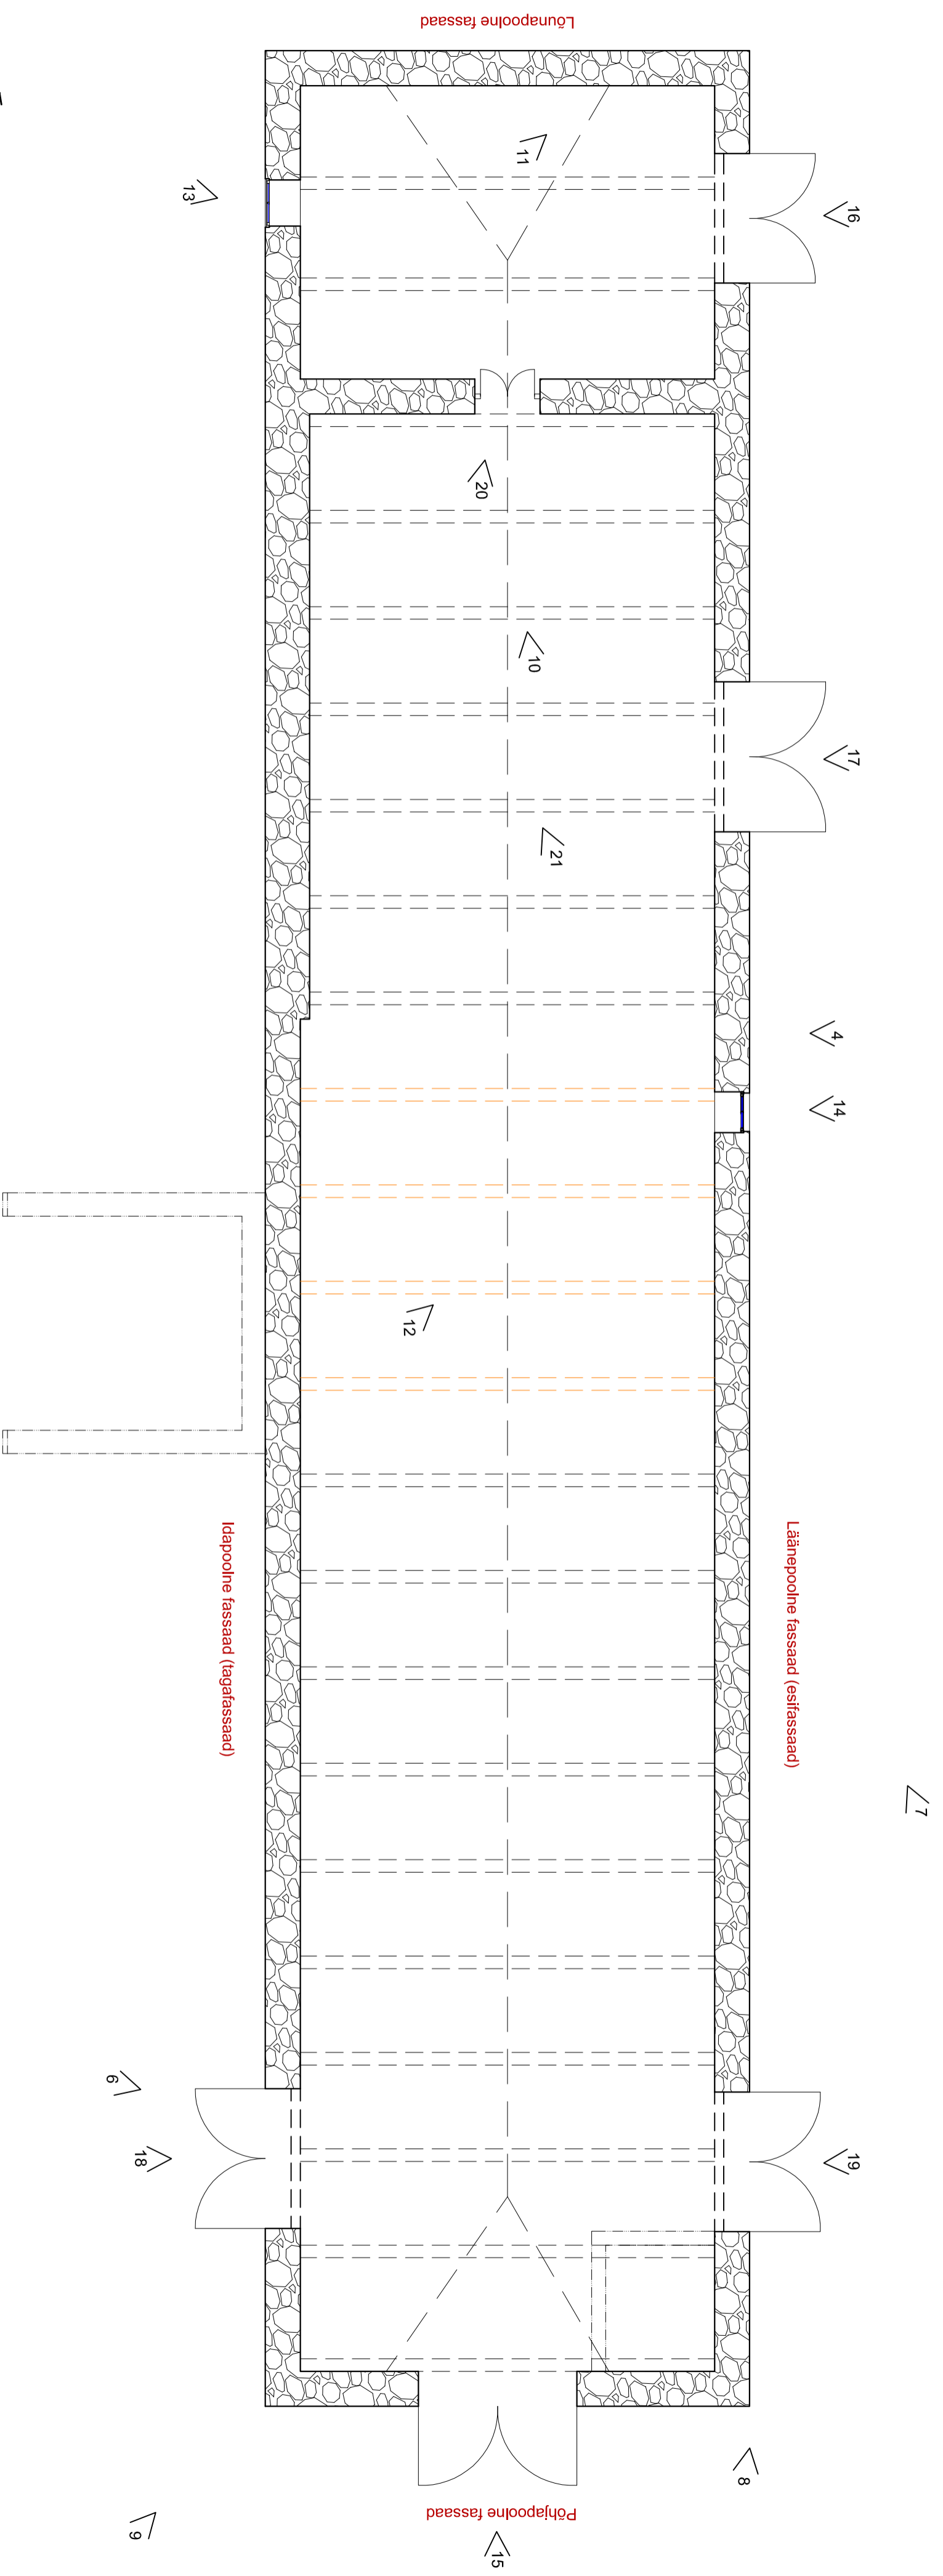

HOONE PIAAN
M 1:100

TINGIMÄRGID:
4 - foto number ja pildistamise suund

EESTI KUNSTIAKADEEMIA Kunstkultuuri teaduskond Muinsuskaitse ja restaureerimise osakond	2015/2016. õ-a. Arhitektuuri konserveerimise ja restaureerimise täiendkoolituse kursuse lõputöö
	Mäeägause mõisa kõrvalhoone (loomalau)
Dokument:	Hoone ajalooline liivaraide, tehnilise seisukorra hinnang ning soovitusel hoone korrastamiseks
Joonis:	Lisa 2. Hoone plaan
Koostaja:	Kalle Merilai
	27.04.2016.a.