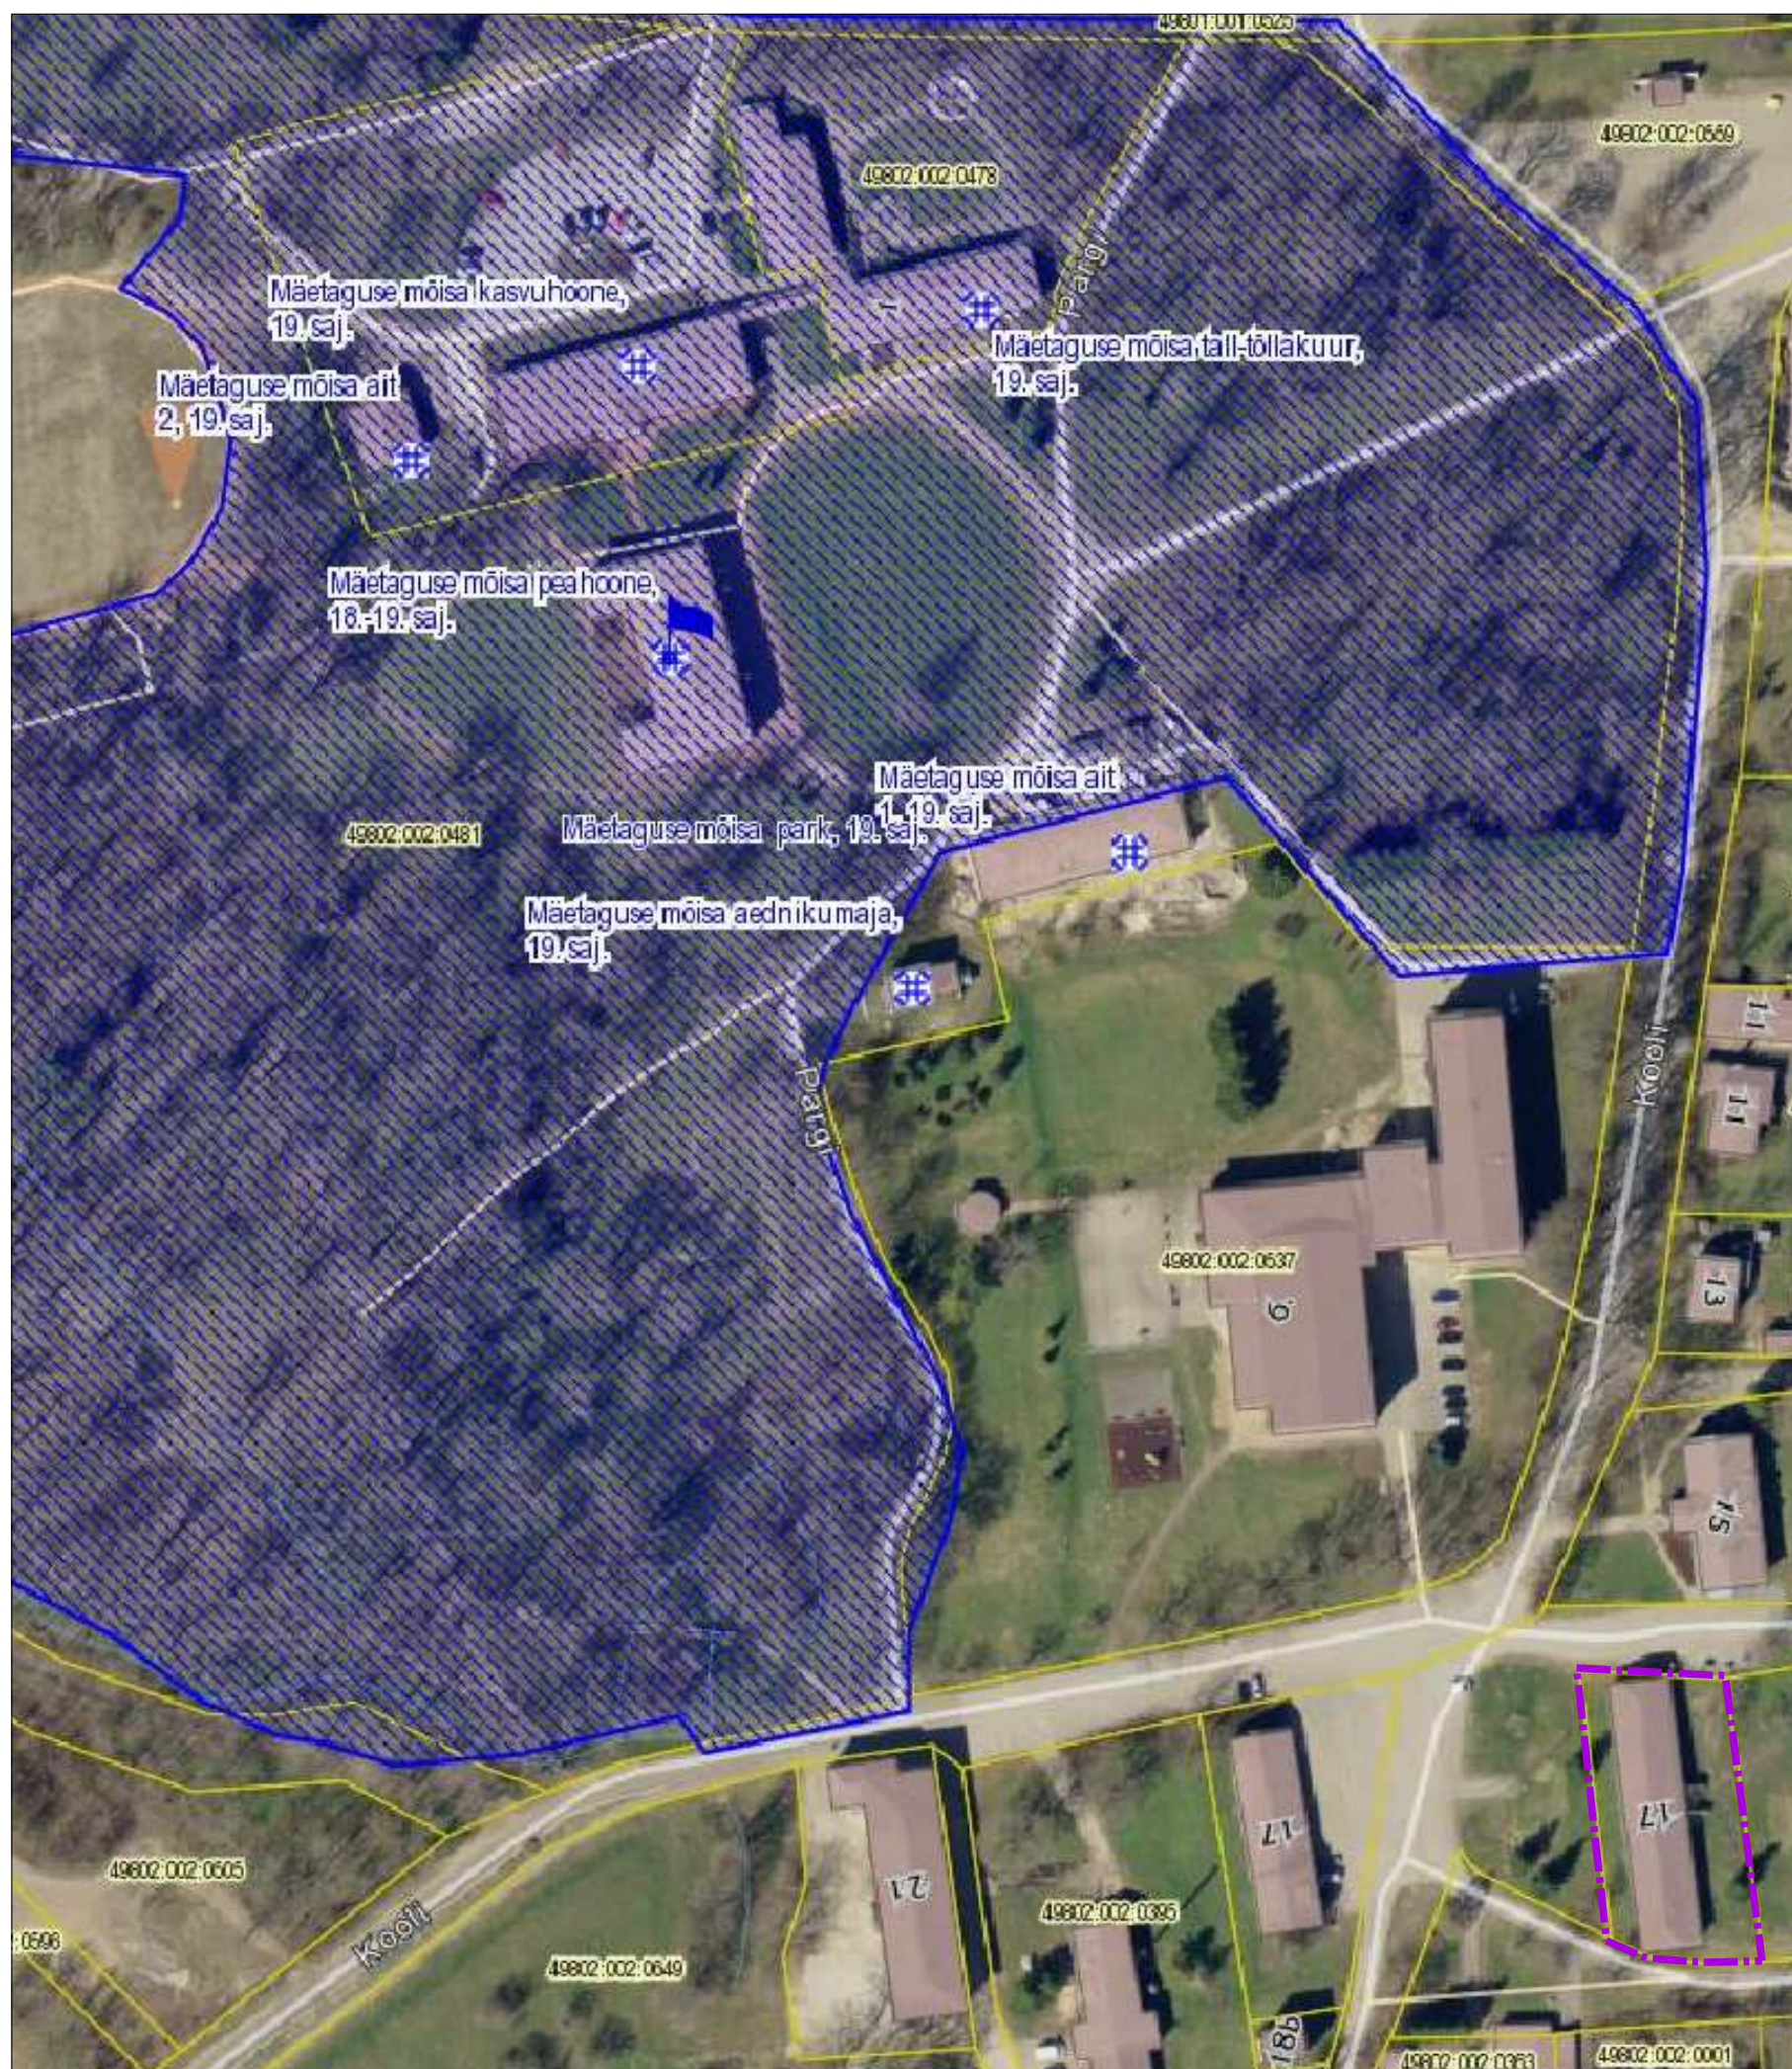

ASENDIPLAAN

TINGMÄRGID:

-  Vaadeldava objekti krundipiir
-  Kultuurmälestise ala

MÄRKUSED:

Asendiplaan on salvestatud Maa-ameti kaardiserverist <http://xgis.maaamet.ee>.

	EESTI KUNSTIAKADEEMIA Kunstikultuuri teaduskond Muinsuskaitse ja restaureerimise osakond
	2015/2016. õ-a. Arhitektuuri konserveerimise ja restaureerimise täiendkoolituse kursuse lõputöö
Dokument:	Mäetaguse mõisa kõrvalhoone (loomalaut) Hoone ajalooline ülevaade, tehnilise seisukorra hinnang ning soovitused hoone korrastamiseks
Joonis:	Lisa 1. Asendiplaan
Koostaja:	Kalle Merilai
	27.04.2016.a.