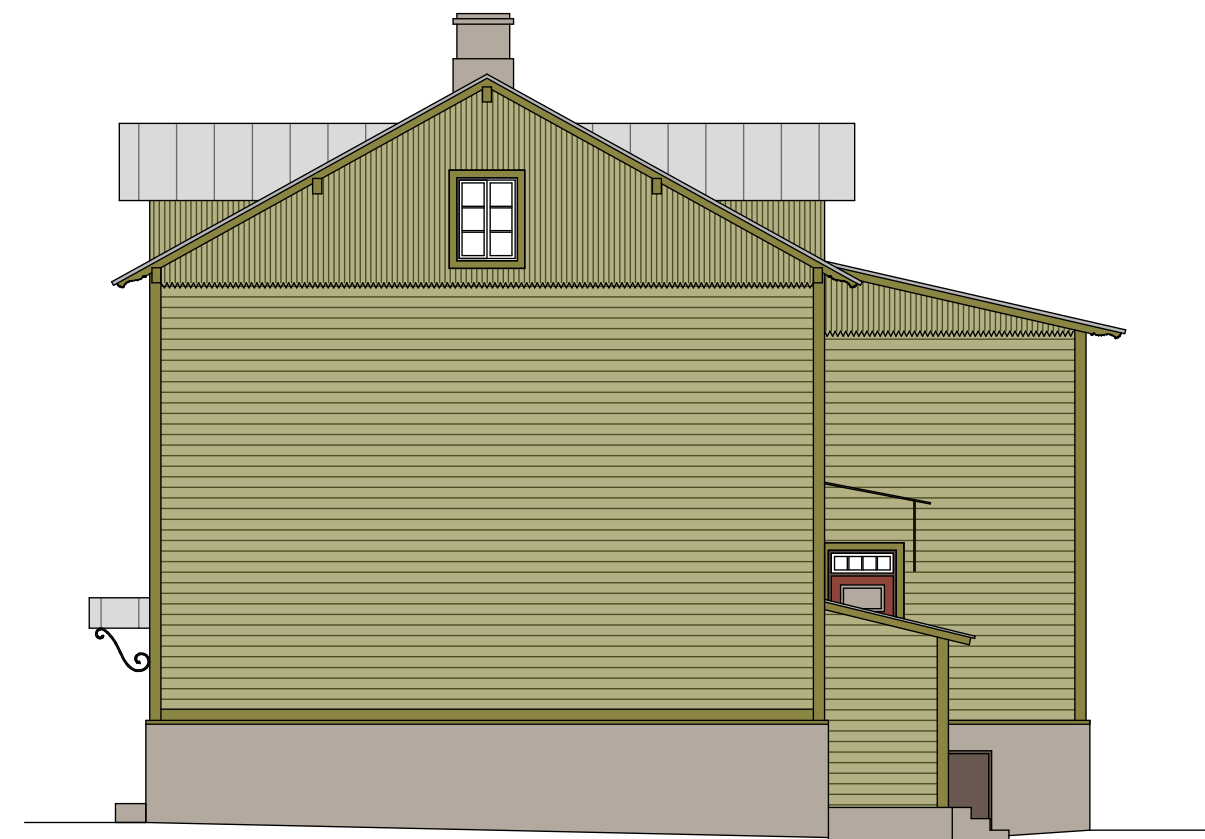

LUBJA 9/1 VAADE LUBJA TÄNAVALT, IDAST

4 3 5

LUBJA 9/1 VAADE VILMSI TÄNAVALT, PÕHJAST

LUBJA 9/1 VAADE HOOVIST, LÄÄNEST

4 3 5

VÄRVID TIKKURILA 'VANHAN AJAN VÄRIT' VÄRVIKAARDILT

1. HELEROHELINE - 326x (seina laudis, horisontaalne ja vertikaalne)
2. TUMEROHELINE - 325x (nurgad, vahevöö, soklilauad, sarikad, akna ja ukse piirdeliistud, karniisid)
4. TUMEBEEŽ - 316x (sokkel, korstnad)
5. TUMEPRUUN - 315x (varikatuse detailid, keldri aknad, keldri uks)
6. KATUS tsingitud valtsplekk
6. AKNAPLEKID JA VARIKATUSED tsingitud valtsplekk

KATUS, VIHMAVEERENNID JA -TORUD, KATTEPLEKID JA KÕIK MUUD TSINGITUD DETAILID VÄRVIDA MÕNE AASTA PÄRAST
TUMEPRUUNIKS - 315x (RAL 8019, RR32)

VÄLISUKSED

5. TUMEPRUUN - 315x (leng, liistud, varvaslaud)
3. TUMEPUNANE - 350x (ukselehe põhitoon)
4. TUMEBEEŽ - 316x (ukselehe tahvid)