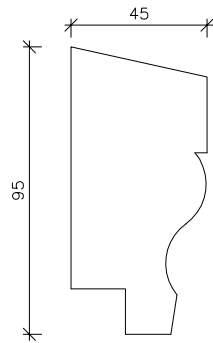

PROFIILID "EESTIAEGSED PROFIILID" KOPKOP , ELDUR PUIT või analoog

NURGALAUAD
TREPIKOJA KÜLJE LAUAD
hõõveldatud nelikant 21x145

HORISONTAALNE VÄLISVOODRILAUD
Eestiaegne horisontaalne voodrilaud 18x145 EAH

VERTIKAALNE VÄLISVOODRILAUD
Eestiaegne vertikaalne voodrilaud 18x145 EAV

AKNALIIST
Eestiaegne aknaliist 18x95 (LRVL)

AKNAKARNIIS
Eestiaegne karniisiliist 45x95

SOKLI KOHAL
Eestiaegne vöölaud 45x145

SOKLILAUD
Eestiaegne veelaud 45x145