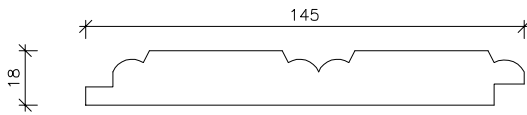

PROFIILID "EESTIAEGSED PROFIILID" KOPKOP , ELDUR PUIT või analoog

NURGALAUAD
TREPIKOJA KÜLJE LAUAD
hõõveldatud nelikant 21x145

HORISONTAALNE VÄLISVOODRILAUD
Eestiaegne horisontaalne voodrilaud 18x145 EAH

VERTIKAALNE VÄLISVOODRILAUD
Eestiaegne vertikaalne voodrilaud 18x145 EAV

AKNALIIST
Eestiaegne aknaliist 18x95 (LRVL)

AKNAKARNIIS
Eestiaegne karniisiliist 45x95

SOKLI KOHAL
Eestiaegne vöölaud 45x145

SOKLILAUD
Eestiaegne veelaud 45x145