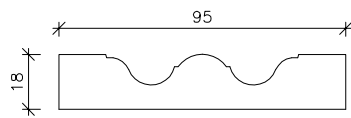

VERTIKAALNE VÄLISVOODRILAUD
Eestiaegne vertikaalne voodrilaud 18x145 EAV

AKNALIIST
Eestiaegne aknaliist 18x95 (LRVL)

AKNAKARNIIS
Eestiaegne karniisiliist 45x95

SOKLI KOHAL
Eestiaegne vöölaud 45x145

SOKLILAUD
Eestiaegne veelaud 45x145