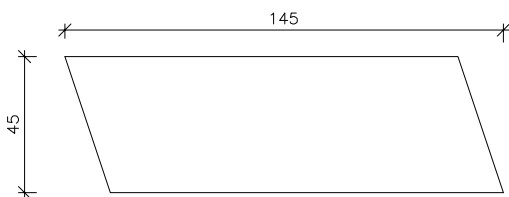

VERTIKAALNE VÄLISVOODRILAUD
Eestiaegne vertikaalne voodrilaud 18x145 EAV

AKNALIIST
Eestiaegne aknaliist 18x95 (LRVL)

AKNAKARNIIS
Eestiaegne karniisiliist 45x95

SOKLI KOHAL
Eestiaegne vöölaud 45x145

SOKLILAUD
Eestiaegne veelaud 45x145