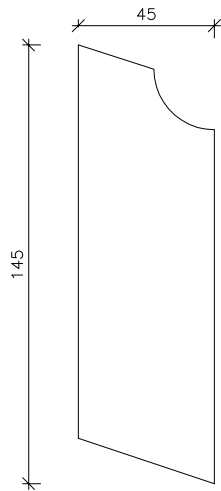

PROFIILID "EESTIAEGSED PROFIILID" KOPKOP , ELDUR PUIT või analoog

NURGALAUAD
TREPIKOJA KÜLJE LAUAD
hõõveldatud nelikant 21x145

HORISONTAALNE VÄLISVOODRILAUD
Eestiaegne horisontaalne voodrilaud 18x145 EAH

VERTIKAALNE VÄLISVOODRILAUD
Eestiaegne vertikaalne voodrilaud 18x145 EAV

AKNALIIST
Eestiaegne aknaliist 18x95 (LRVL)

AKNAKARNIIS
Eestiaegne karniisiliist 45x95

SOKLI KOHAL
Eestiaegne vöölaud 45x145

SOKLILAUD
Eestiaegne veelaud 45x145