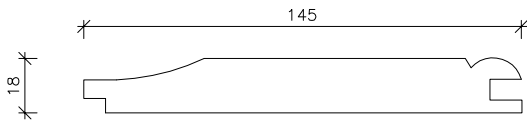

PROFIILID "EESTIAEGSED PROFIILID" KOPKOP , ELDUR PUIT või analoog

NURGALAUAD
TREPIKOJA KÜLJE LAUAD
hõõveldatud nelikant 21x145

HORISONTAALNE VÄLISVOODRILAUD
Eestiaegne horisontaalne voodrilaud 18x145 EAH

VERTIKAALNE VÄLISVOODRILAUD
Eestiaegne vertikaalne voodrilaud 18x145 EAV

AKNALIIST
Eestiaegne aknaliist 18x95 (LRVL)

AKNAKARNIIS
Eestiaegne karniisiliist 45x95

SOKLI KOHAL
Eestiaegne vöölaud 45x145

SOKLILAUD
Eestiaegne veelaud 45x145