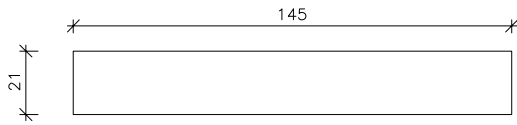

PROFIILID "EESTIAEGSED PROFIILID" KOPKOP , ELDUR PUIT või analoog

NURGALAUAD
TREPIKOJA KÜLJE LAUAD
hõõveldatud nelikant 21x145

HORISONTAALNE VÄLISVOODRILAUD
Eestiaegne horisontaalne voodrilaud 18x145 EAH

VERTIKAALNE VÄLISVOODRILAUD
Eestiaegne vertikaalne voodrilaud 18x145 EAV

AKNALIIST
Eestiaegne aknaliist 18x95 (LRVL)

AKNAKARNIIS
Eestiaegne karniisiliist 45x95

SOKLI KOHAL
Eestiaegne vöölaud 45x145

SOKLILAUD
Eestiaegne veelaud 45x145