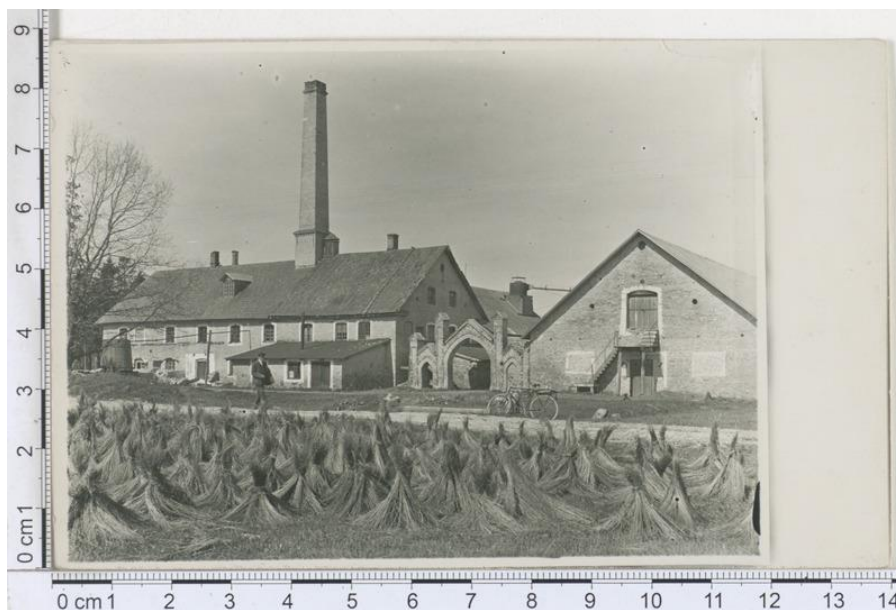

Karinu mõisa viinavabrik 2007.a. PMF3580_217_1

Karinu mõisa viinavabrik 2021.a aprillis. Autori foto.

| | |
|-----------------------------------|------------------|
| Koigi | Koik |
| Järva vald | Peetri khk |
| Funktsioon/tänane seisukord: vare | 19. sajandi lõpp |

Üleval Koigi mõisa viinavabrik 1970.a.

Foto: V. Ranniku.

Vasakul Koigi mõisa viinavabrik
2005.a. PMF3563_103_1

Koigi mõisa viinavabrik 2010.a

Foto: J. Vali

| | |
|---------------------------------------|----------------------|
| Kuksema | Jürgensberg |
| Järva vald | Järva-Jaani khk |
| Funktsioon/tänane seisukord: panipaik | 19. sajandi keskpaik |