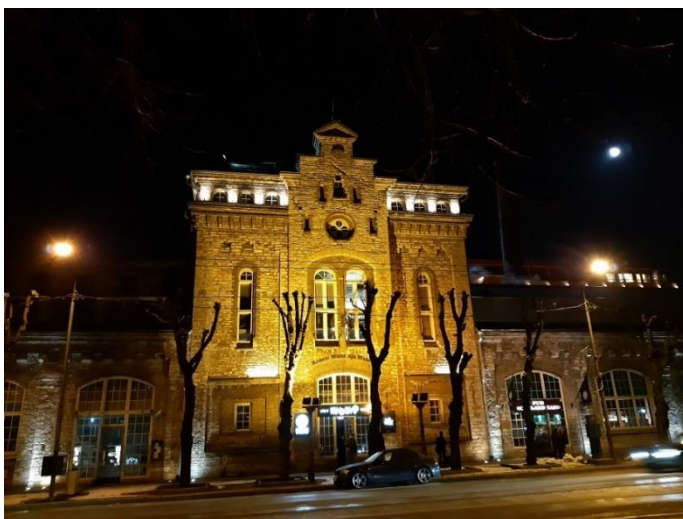

Ravila mõisa
viinavabrik 1971.a.

Foto: V. Ranniku

Ravila mõisa
viinavabrik 2021.a
jaanuaris.

Autori foto.

| | |
|---|-------------------|
| Riigi viinavabrikuhoone Tartu maanteel, Tallinnas | |
| Funktsioon/tänane seisukord: Liviko peakontor | 20. sajandi algus |
| Mälestise reg nr 8813 | |

Riigi viinavabrikuhoone
Tallinnas 1980.a.

EAMFk4885_1

Riigi viinavabrikuhoone Tallinnas 2022.a juulis. Autori foto.

| | |
|--|-------------------------------------|
| Rosen ja Co piirirusevabriku rektifikatsioonihoone | Tallinn, Mere pst 6 |
| Funktsioon/tänane seisukord: Sündmuste paik, restoranid, pubid | 19. sajandi lõpp / 20.sajandi algus |
| Mälestise reg nr 8266 | |

Roseni piirituspuhastustehas 1900.a. TLM_FN9018_6

Roseni piirituspuhastustehase õu 1900.a. Foto: Gustav Neuman. AMF24409_1

Roseni piiritustehase hoone 1977.a.

Foto: Heino Gustavson AMF24411_1

Roseni torn 2022.a veebruaris.

Autori foto

| | |
|---|------------------|
| Tammiku | Tammik |
| Kose vald | Kose khk. |
| Funktsioon/tänapane seisukord: vare/ehitus käib | 20.sajandi algus |

Tammiku mõisa viinavabrik
1968.a.
Foto: V. Ranniku