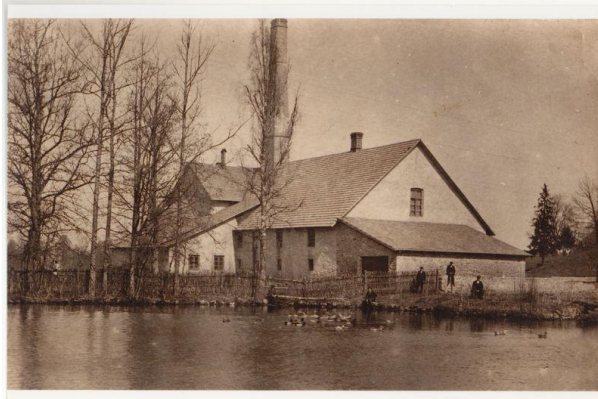

Haiba mõisa viinavabrik 2022.a jaanuaris. Autori foto.

| | |
|---|------------------|
| Kambi | Kampen |
| Raasiku vald | Harju-Jaani khk |
| Funktsioon/tänapäevane seisukord: tundmatuseni muudetud / hävinenud | 19. sajandi lõpp |

Keila mõisa viinavabrik 1994.a. HMK_F3354_1

Keila mõisa viinavabrik 2021.a aprillis. Autori fotod.

| | |
|--|-------------------------|
| Kernu | Kirna |
| Saue vald | Hageri khk |
| Funktsioon/tänane seisukord: hävinenud | 19. sajandi teine pool. |

EFA.554.0.182539

Kernu mõisa viinavabrik 1930.a. EFA.554.0.182539

Hävinenud.

| | |
|-----------------------------------|------------------|
| Kolga | Kolk |
| Kuusalu vald | Kuusalu khk |
| Funktsioon/tänane seisukord: vare | 19. sajandi lõpp |
| Mälestise reg nr 2866 | |

Kolga mõisa viinavabrik 1920.a. HMK_F6101_1.

Kolga mõisa viinavabrik. IKMF.2260.

Kolga mõisa viinavabrik 1968.a. Foto: V. Ranniku

Kolga mõisa viinavabrik 2001.a Foto. H. Talving. EVMN406_94_1

Kolga mõisa viinavabrik 2019.a juulis. Autori foto