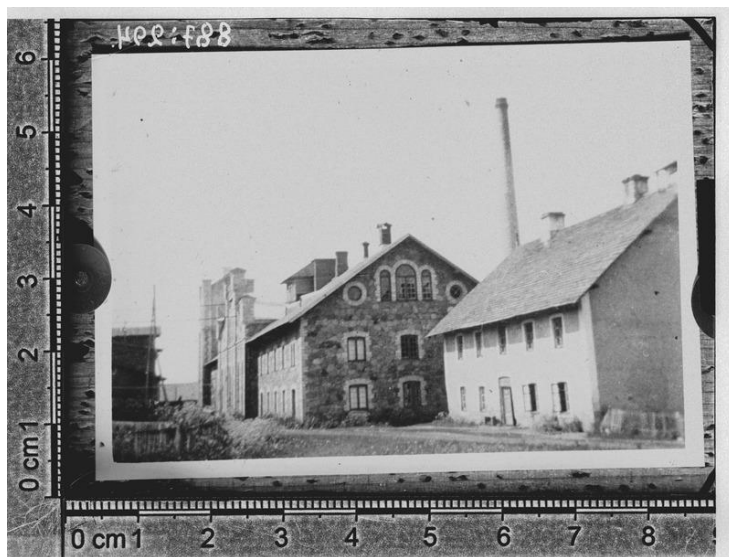

EFA.774.0.410528

Lehtse-Kurge viinavabrik 1958.a. Foto: A. Saar
EFA.774.0.410528

Lehtse-Kurge viinavabrik 1979.a.
PMF2169_2_1

Lehtse-Kurge viinavabrik 2021.a aprillis. Autori foto.

| | |
|--------------------------------------|------------------|
| Moe viinaköök | Muddis |
| Tapa vald | Ambla khk. |
| Funktsioon/tänane seisukord: muuseum | 18. sajandi lõpp |
| Mälestise reg nr 15790 | |