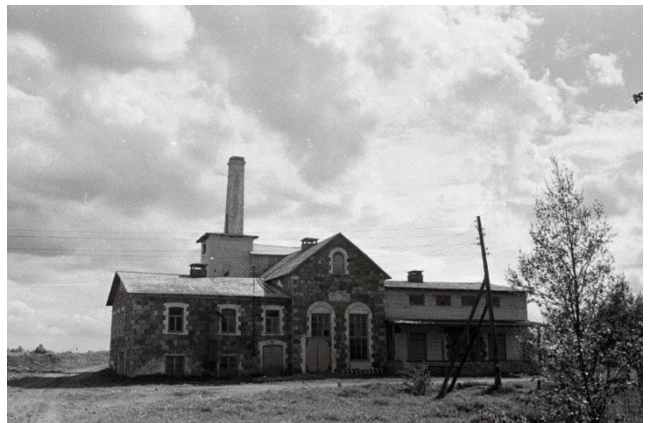

Kärša	Kersel
Väike-Maarja vald	Väike-Maarja khk.
Funktsioon/tänane seisukord: vare	19.sajandi lõpp

Kärša mõisa viinavabrik 1908.a. ERM_Fk887_247 Kärša mõisa viinavabrik 1968.a.. Foto: V. Ranniku