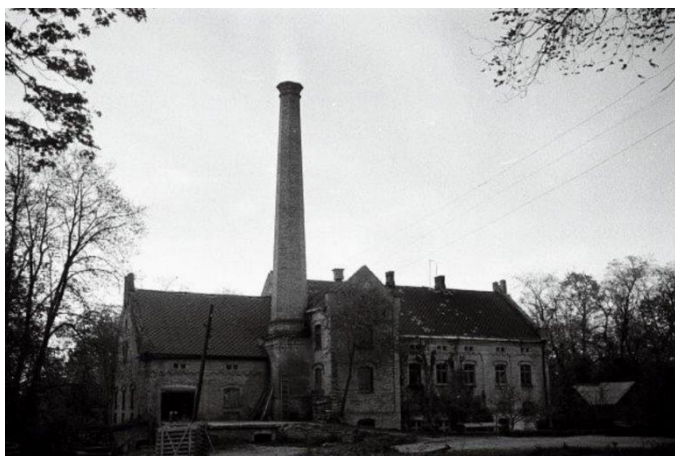

Kunda mõisa viinavabrik 1991.a. Foto: J. Vali

Kunda mõisa viinavabrik 1968.a. Foto: V. Ranniku.