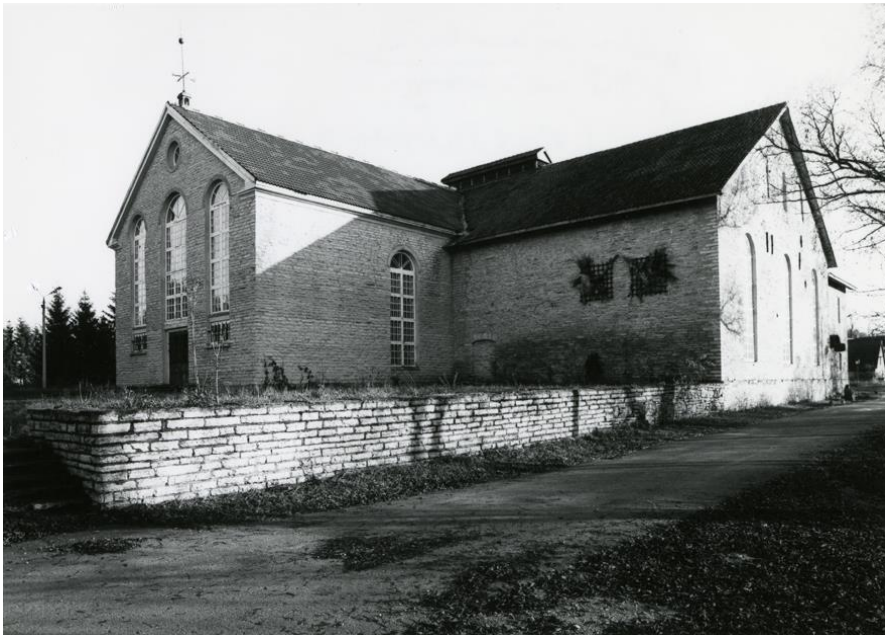

| | |
|--|------------------|
| Kostivere | Kostifer |
| Jõelähtme vald | Jõelähtme khk |
| Funktsioon/tänane seisukord: tühi, garaaž, töökoda | 19. sajandi lõpp |
| Mälestise reg nr 2728 | |

Kostivere mõisa viinavabrik 2021.a aprillis. Autori foto.

| | |
|-----------------------------------|--------------------|
| Kõue-Triigi | Kau |
| Kose vald | Kose khk |
| Funktsioon/tänane seisukord: vare | 19. sajandi keskel |
| Mälestise reg nr 2839 | |

Kõue-Triigi mõisa viinaköök 1972.a. V. Ranniku

Kõue-Triigi mõisa viinaköök 2020.a aprillis. Autori foto

| | |
|--|------------------|
| Lagedi | Laakt |
| Rae vald | Jüri khk |
| Funktsioon/tänane seisukord: sündmuste korraldamise paik | 19. sajandi lõpp |

Lagedi mõisa viinavabrik 1980.a. EAMFk8053_1

Lagedi mõisa viinavabrik 2020.a mais. Autori foto.

| | |
|---------------------------------------|-------------------|
| Lehola | Lehola |
| Lääne-Harju vald | Keila khk |
| Funktsioon/tänapane seisukordn: elamu | 20. sajandi algus |
| Mälestise reg nr 2770 | |